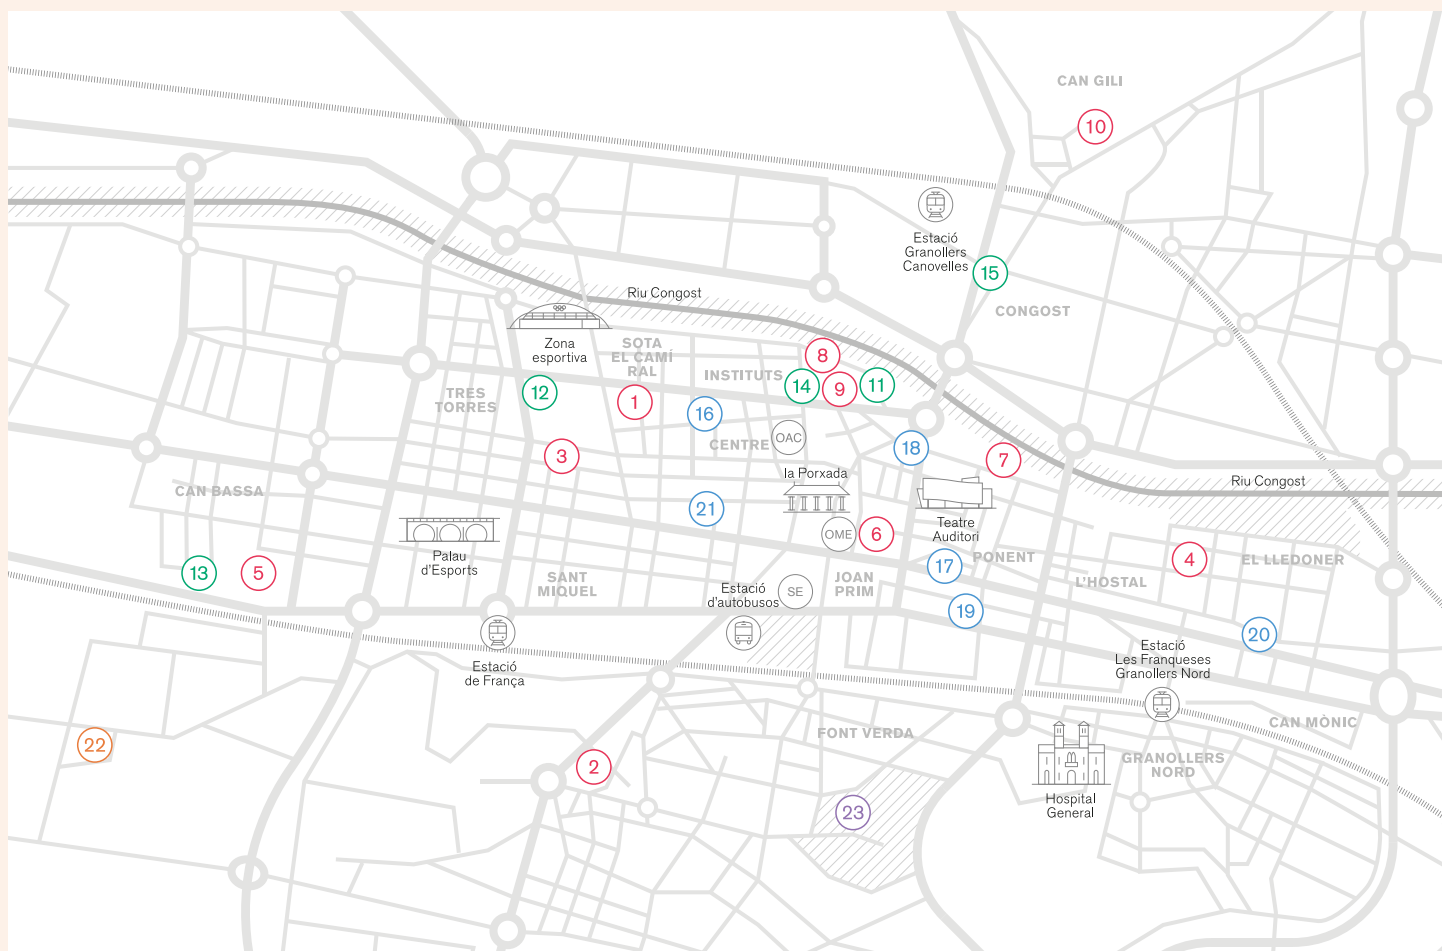

Escoles públiques d'educació infantil i primària

- ① Escola Ferrer i Guàrdia
- ② Escola Granullarius
- ③ Escola Joan Solans
- ④ Escola Lledoner
- ⑤ Escola Mestres Montaña
- ⑥ Escola Pereanton
- ⑦ Escola Ponent
- ⑧ Escola Salvador Espriu
- ⑨ Escola Municipal Salvador Llobet
- ⑩ Escola Turó de Can Gili