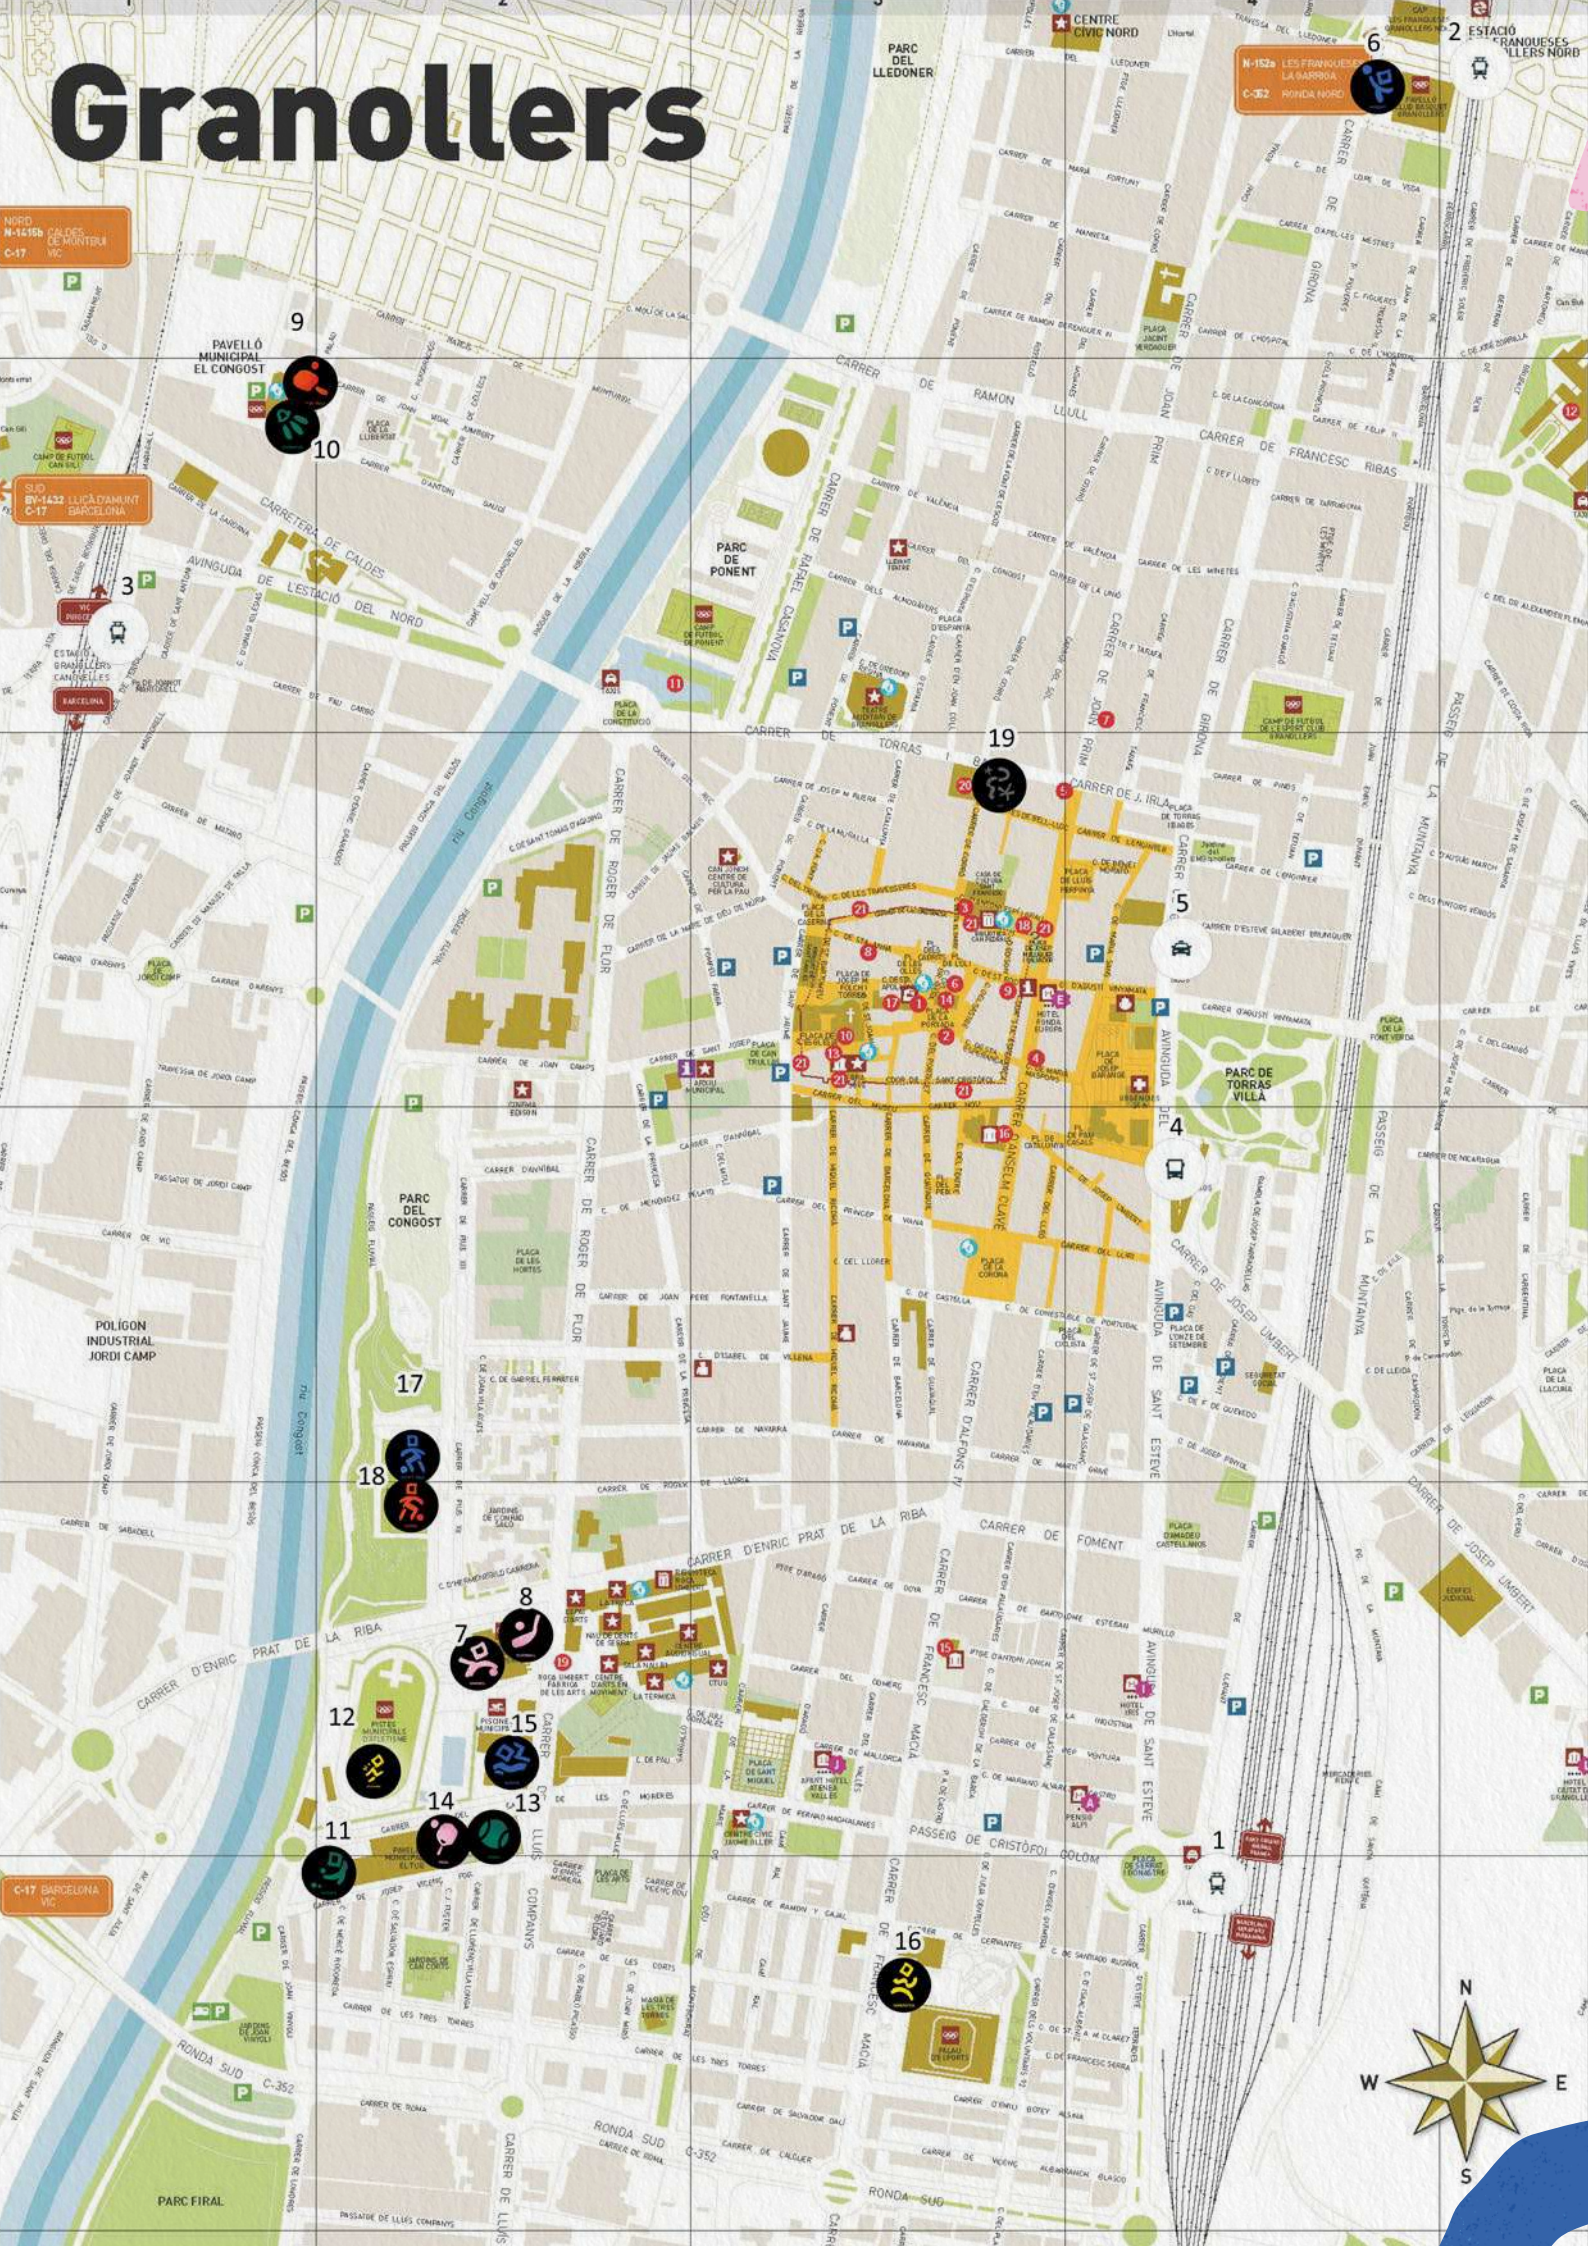

Granollers

NORD
N-152B CALDES DE MONTJUI
C-17

SUD
N-152B L'ALBA D'AMUNT
C-17

C-17 BARCELONA
VIC

N-152B LES FRERES
LA BARROJA
C-32 RIVIERA NORD

9
PAVELLÓ MUNICIPAL
EL CONGOST

10

3

19

17

18

8

7

12

11

14

15

13

16

4

5

1

2

6

10

12

19