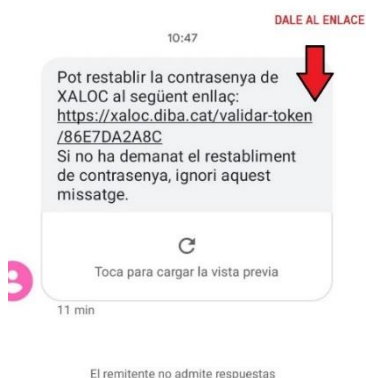

Antes de cambiar la contraseña asegúrate que tenemos actualizados tus **teléfonos y correo electrónico** en tu expediente.

CÓMO CAMBIAR LA CONTRASEÑA XALOC

1- APÚNTATE A LA OFERTA QUE TE INTERESA COMO HASTA AHORA:

- DNI/NIE
- Fecha de nacimiento dd/mm/aaaa

INSCRIBIRME

Te aparecerá esta pantalla donde has de seleccionar si quieres recibir el enlace con la información por **SMS al teléfono o al correo electrónico**.

The screenshot shows the 'Restablir contrasenya' page on the XALOC website. The page title is 'RESTABLIR CONTRASENYA FORMULARI'. It contains a video player for 'Diba Busques feïn...', a description of the service, and a form to select the preferred communication method. The form includes a dropdown menu for 'Document d'identitat' with the value 'x0178598r', a field for 'Com vols rebre el missatge?' with options for 'Correu electrònic' and 'SMS', and a red lightning bolt icon indicating a warning or important note.

2- RECIBIRÁS UN MENSAJE DE DIBA POR SMS O POR CORREO SEGÚN ELIJAS.

POR SMS

POR CORREO

Atención! El enlace enviado sólo es válido durante **4 horas**. Si superas ese tiempo has de solicitar de nuevo reestablecer la contraseña. Revisa la **carpeta de Spam o Correo no deseado** si no recibes el mensaje.