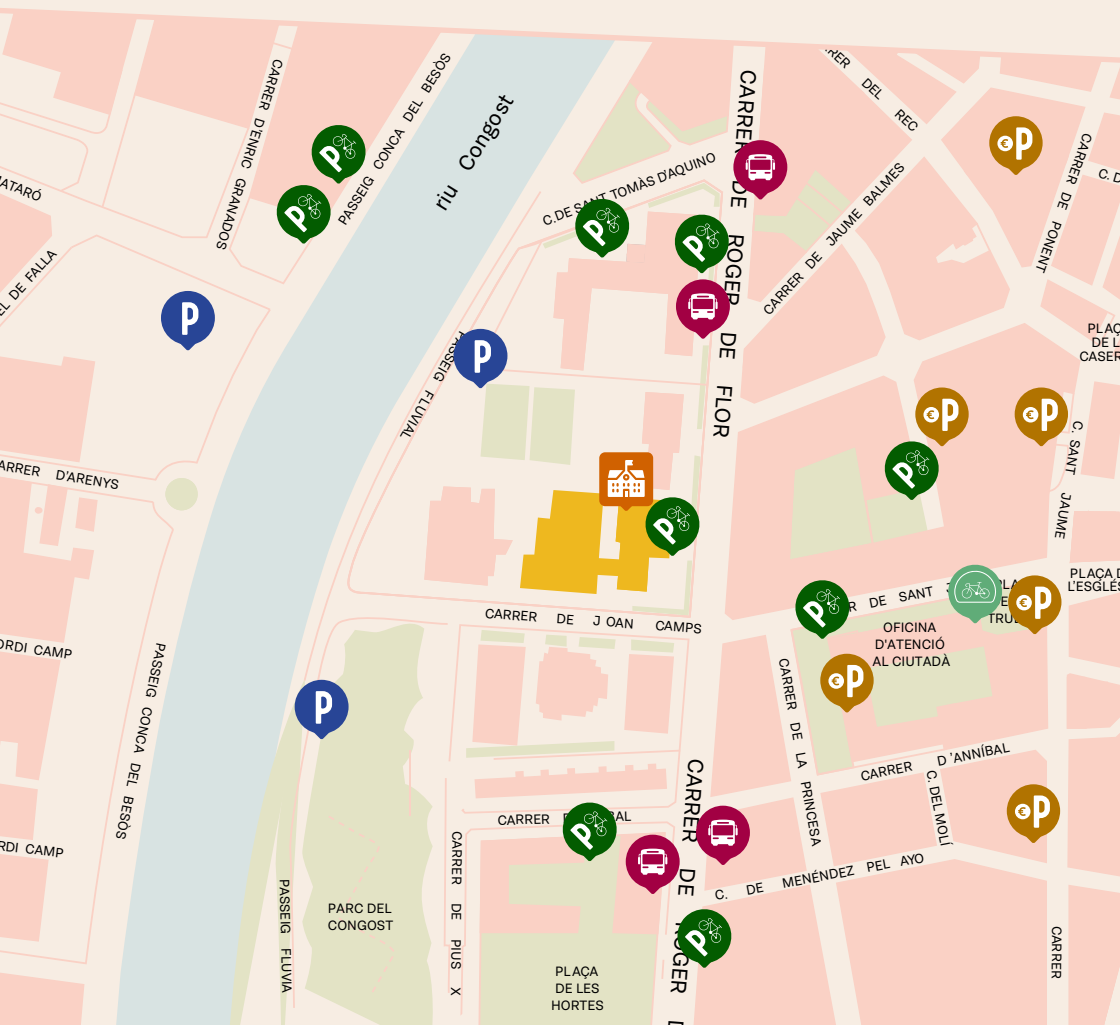

Entorns escolars segurs i saludables

Més informació: granollers.cat/entornsescolars

-  Escola
-  Aparcament gratuït
-  Aparcaments segurs de bicicletes
-  Parada de bus
-  Aparcament de pagament
-  Aparcament de bicicletes

Alternatives d'accés a l'Escola Municipal del Treball

A PEU

A través d'una àmplia xarxa de voreres accessibles, carrers pacíficats i illa de vianants.

BICICLETA I PATINET

Busca l'espai més proper per estacionar la bicicleta o patinet. A l'entrada del centre n'hi ha un, a prop de la porta d'entrada al pati.

AUTOBÚS URBÀ

Parada al c. Roger de Flor de les línies L1, L41 i L43, a 1 min

COTXE

Aparcament gratuït:

- Aparcament al pg. Fluvial, travessant el carrer Joan Camps i Giró, a 5 min.
- Aparcament a l'altre costat del riu Congost, a 8 min per la passarel·la.

Aparcament de pagament

- Pàrquing Can Trullàs al c Princesa, a 4 min.
- Pàrquing Sant Carles al c. Pompeu Fabra a 3 min.

Consulta les tarifes especials