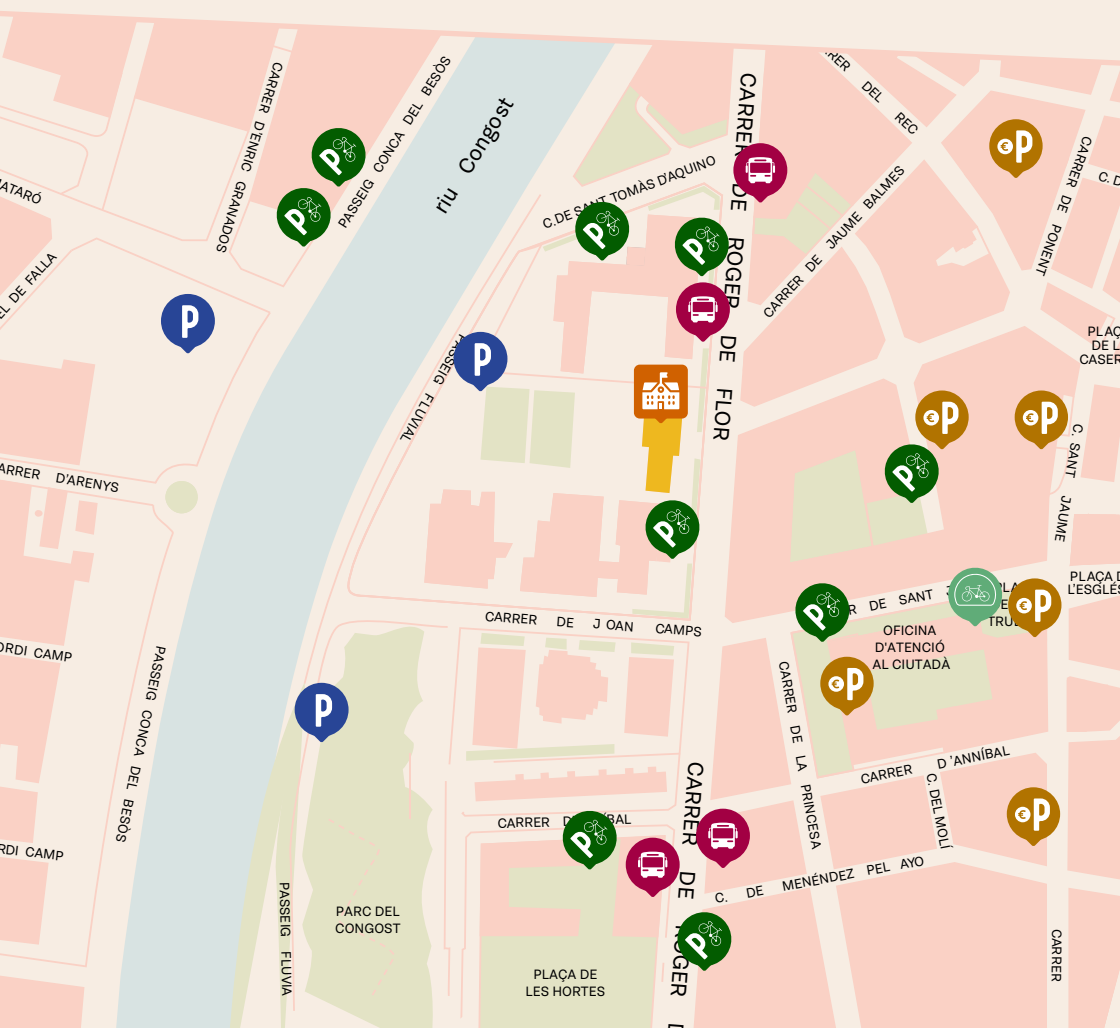

# Alternatives d'accés a l'escola Salvador Llobet

## A PEU

A través d'una àmplia xarxa de voreres accessibles, carrers pacificats i illa de vianants.

## COTXE

Aparcament gratuït:

- Aparcament al pg. Fluvial, travessant el carrer Joan Camps i Giró, a 5 min.
- Aparcament a l'altre costat del riu Congost, a 8 min per la passarel·la.

Aparcament de pagament

- Pàrquing Can Trullàs al c Princesa, a 4 min.
- Pàrquing Sant Carles al c. Pompeu Fabra a 3 min.

*Consulta les tarifes especials*