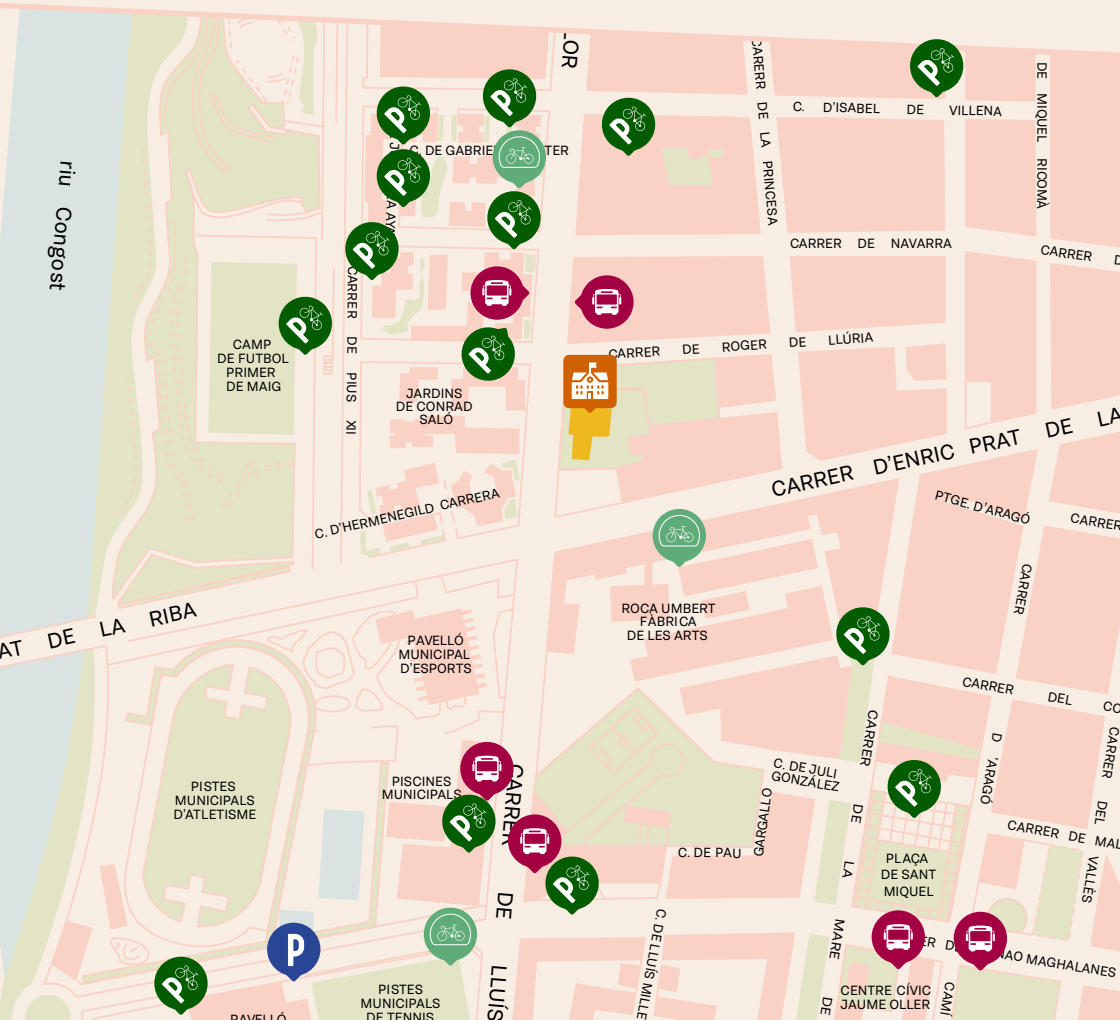

# Alternatives d'accés a l'escola Ferrer i Guàrdia

## A PEU

A través d'una àmplia xarxa de voreres accessibles, carrers pacífics i illa de vianants.

## AUTOBÚS URBÀ

Parada al carrer Roger de Flor de les línies L1, L41 i L43, a l'entorn immediat. 

## COTXE

Aparcament gratuït:

- En bateria al c. Camp de les Moreres, davant les pistes d'atletisme, a 6 min a peu.
- Aparcament c. Joan Vinyoli al passeig Fluvial, a 10 min.