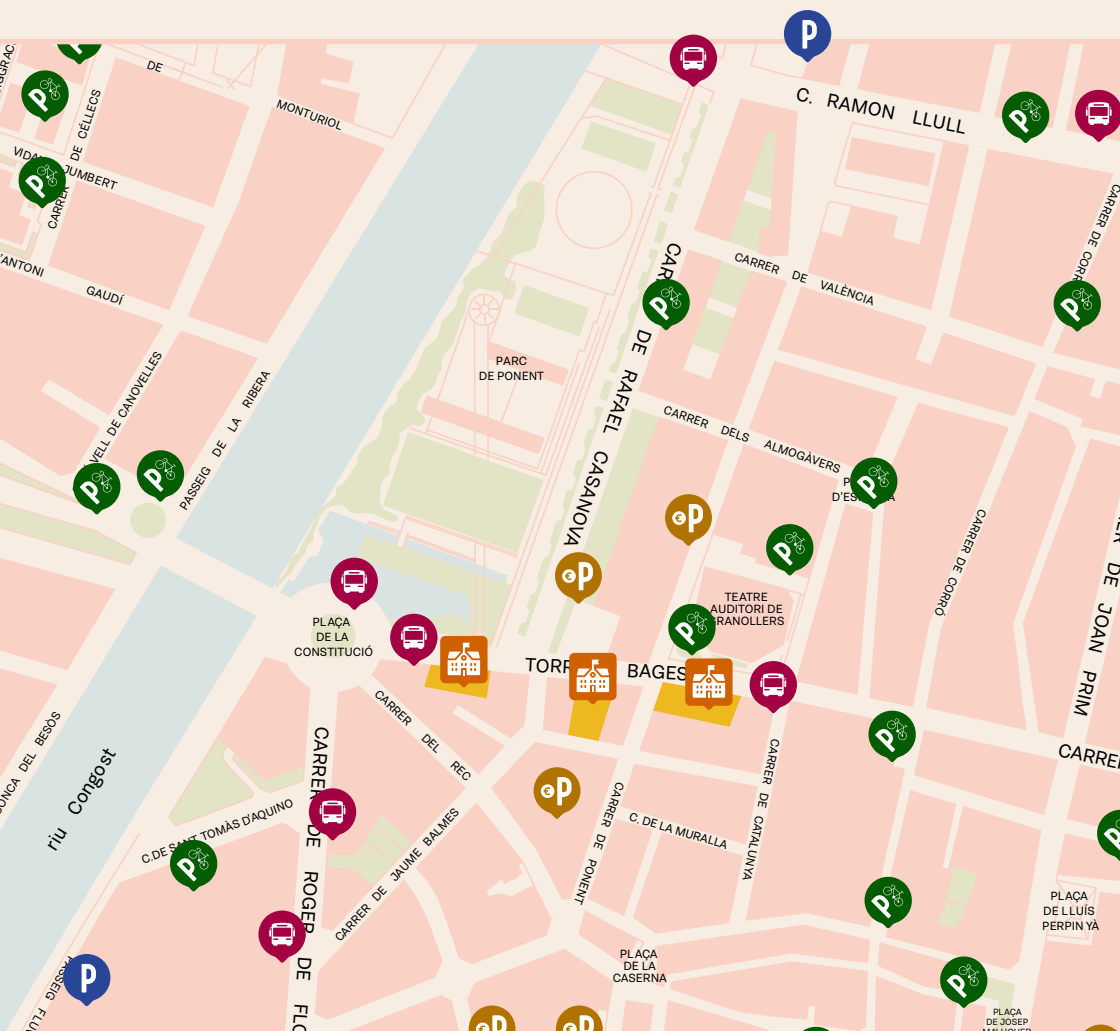

## Alternatives d'accés al Col·legi Jardí

### AUTOBÚS URBÀ

- Parada al c. Josep Torras i Bages de la línia L3, davant del col·legi.
- Parada a la plaça de la Constitució de les línies L41, L42 i L43, a 2 min caminant.

### A PEU

A través d'una àmplia xarxa de voreres accessibles, carrers pacífics i illa de vianants.

### COTXE

Aparcament gratuït:

- Aparcament al pg. Fluvial a l'INS Antoni Cumella a 4 min.
- Aparcament al c. Ramon Llull a 7 min, caminant per c. Rafael Casanova.

Aparcament de pagament:

- Pàrquing Aparca-Car al c. Jaume Balmes, darrere el col·legi a 2 min.
- Pàrquing del teatre, a l'altre costat del c. Torras i Bages, a 2 min.