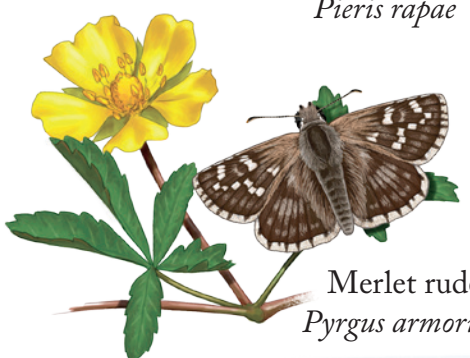

Papallones de Catalunya

TERRA BAIXA MEDITERRÀNIA

Papallona tigre
Danaus chrysipus

Papallona reina
Papilio machaon

Blaveta dels pèsols
Lampides boeticus

Blanqueta de la col
Pieris rapae

Capgròs comú
Carcharodus alceae

Migradora dels cards
Vanessa cardui

Pòntia comuna
Pontia daplidice

Aurora groga
Anthocharis euphenoides

Marbrada comuna
Euchloe crameri

Blaveta estriada
Leptotes pirithous

Blaveta estriada
Leptotes pirithous

Merlet ruderal
Pyrgus armoricanus

Daurat fosc
Thymelicus aeteon

Moreneta meridional
Aricia crameri

Coure comú
Lycena phlaeas

Griseta mediterrània
Polyommatus hispana

Escac ferruginós
Melanargia occitanica

Safranera de l'alfals
Colias crocea