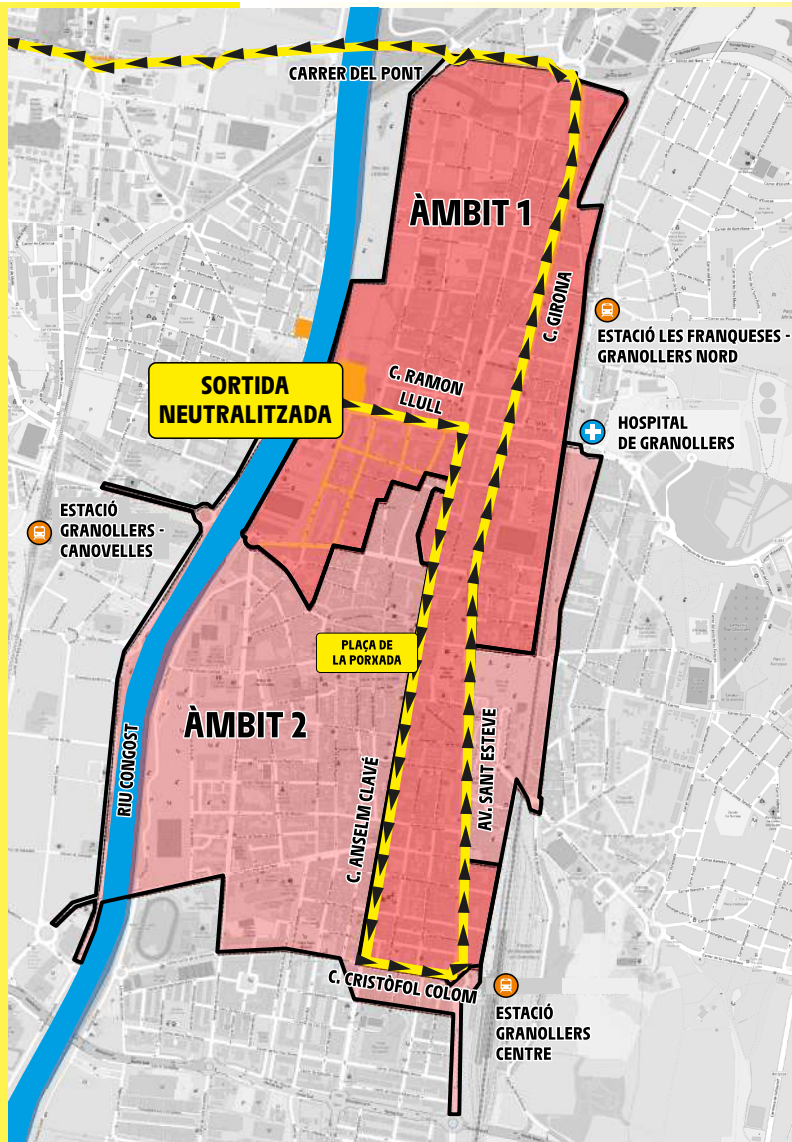

AFFECTACIONS A LA MOBILITAT TOUR DE FRANÇA | ÀMBIT 1

6 DE JULIOL

**DE DG. 5
A LES 22 H
A DL. 6
A LES 6 H**

Accés dels vianants només pels punts de pas habilitats.

No es podrà circular pel recorregut, només accés dels guals pels punts de pas.

DES DE LES 6 H

Accés dels vianants només pels punts de pas habilitats.

No es podrà circular pel recorregut. Circulació permesa només pels punts de pas.

DES DE LES 9 H

Accés dels vianants només pels punts de pas habilitats.

No es podrà entrar ni sortir de l'Àmbit 1.

**DES DE
LES 11.45 H**

No es podrà entrar ni sortir de l'Àmbit 1.

**DESPRÉS
DEL TOUR**

S'anirà restablint la mobilitat, començant pels punts de pas.

Àmbit 2: Canvis de sentit en els carrers i accés limitat a residents.