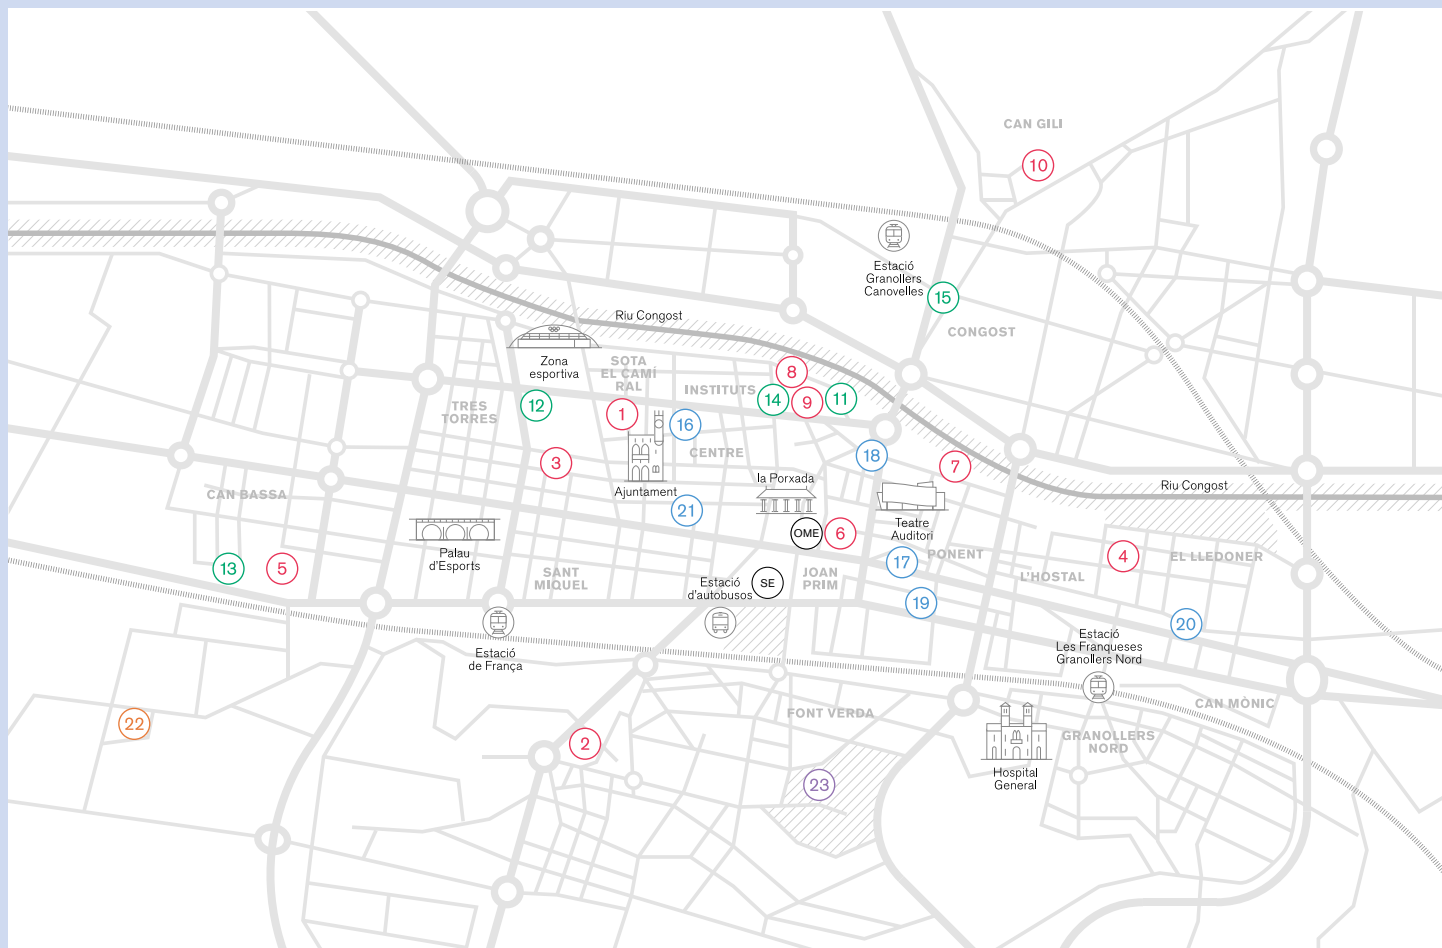

• **Podeu consultar la informació actualitzada a www.granollers.cat/portesobertes**

Escoles públiques d'educació infantil i primària

- ① Escola Ferrer i Guàrdia
- ② Escola Granullarius
- ③ Escola Joan Solans
- ④ Escola Lledoner
- ⑤ Escola Mestres Montaña
- ⑥ Escola Pereanton
- ⑦ Escola Ponent
- ⑧ Escola Salvador Espriu
- ⑨ Escola Municipal Salvador Llobet
- ⑩ Escola Turó de Can Gili