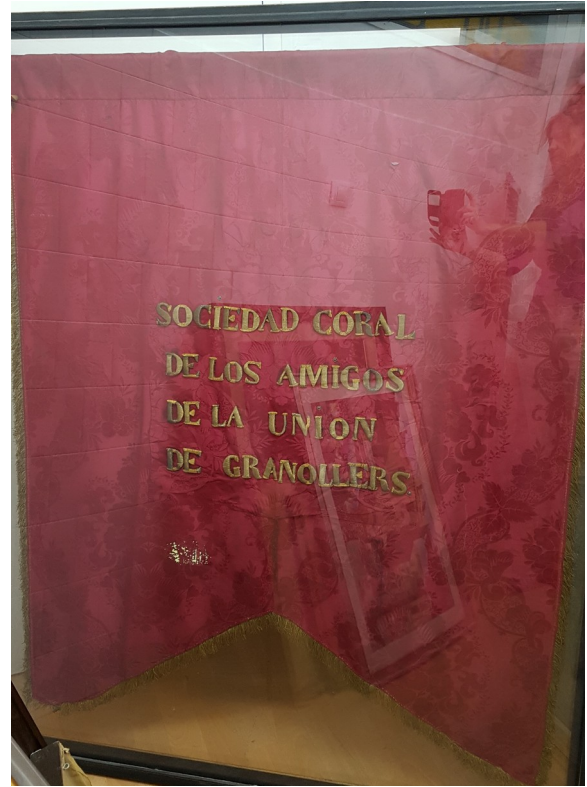

Carrer d'Anselm Clavé, 40
08401 Granollers
museu@ajuntament.granollers.cat
www.museugranollers.cat

Carrer Nou, 24 (oficines i serveis)
08401 Granollers
Tel 93 8426840 / Fax 93 8793919
NIF P5809506H

Museu de Granollers