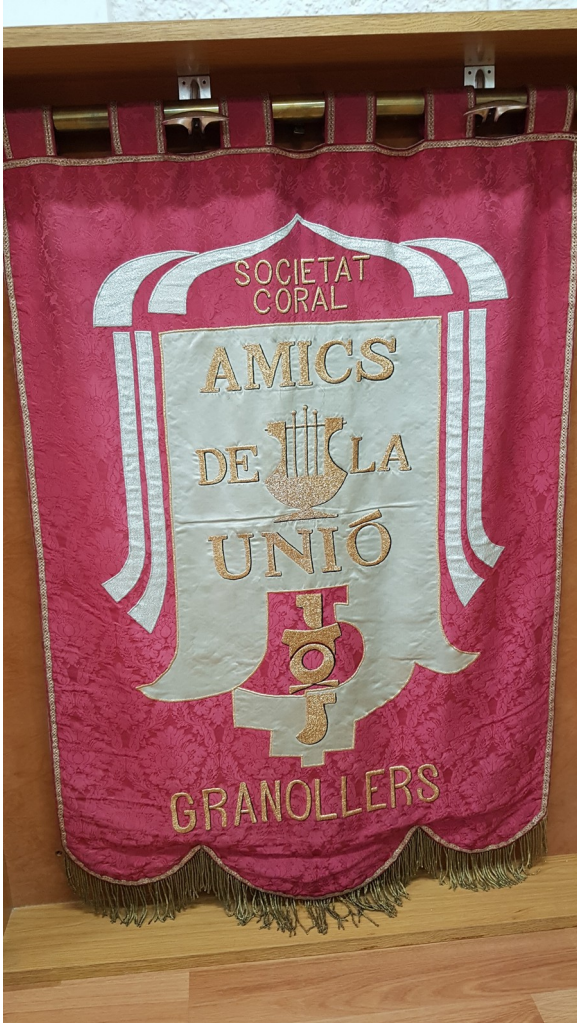

Carrer d'Anselm Clavé, 40
08401 Granollers
museu@ajuntament.granollers.cat
www.museugranollers.cat

Carrer Nou, 24 (oficines i serveis)
08401 Granollers
Tel 93 8426840 / Fax 93 8793919
NIF P5809506H

Museu de Granollers