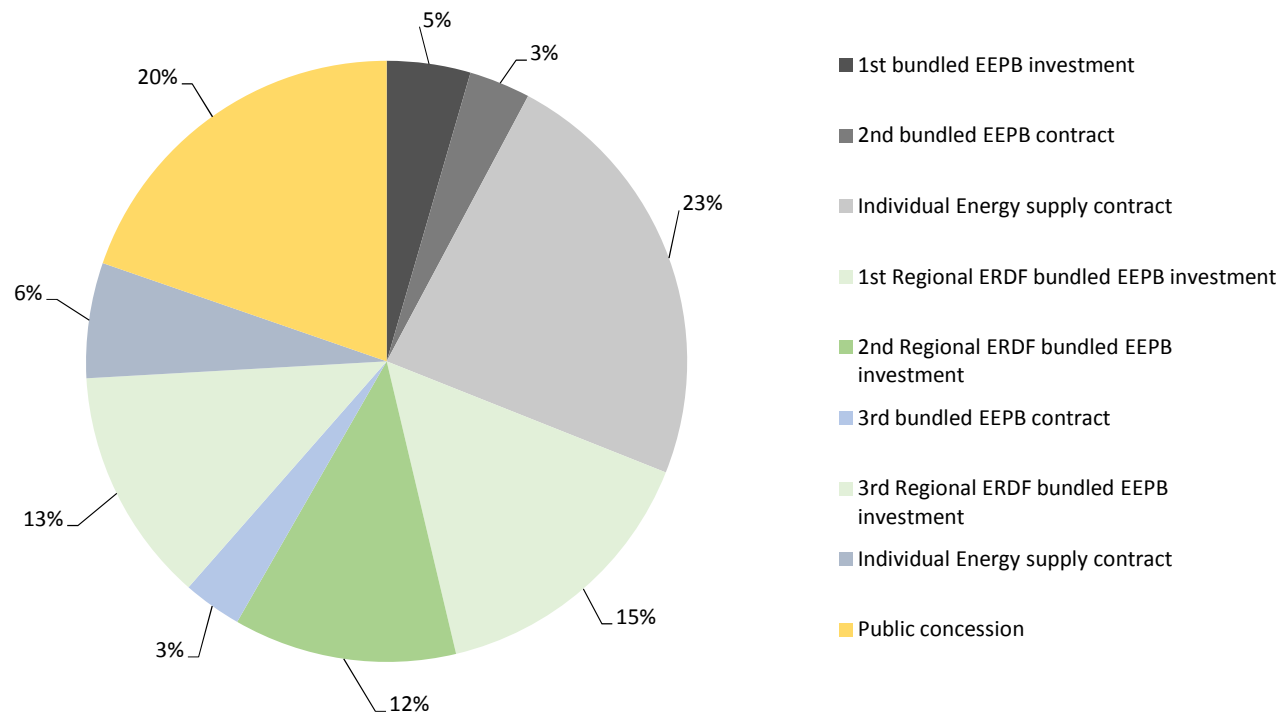

Beenergi, agregació d'inversions

Anna Camp i Casanovas

Diputació de Girona

Jornada: Oportunitats de finançament per a la implantació d'energies renovables i mesures d'eficiència energètica

Assistència tècnica, legal i financera als municipis gironins

ASSISTÈNCIA TÈCNICA en energia sostenible

Inversions en millora de l'eficiència energètica de l'enllumenat públic (JP i EPC)

Inversions en millora de l'eficiència energètica d'edificis públics, calderes de biomassa i Xarxes de calor