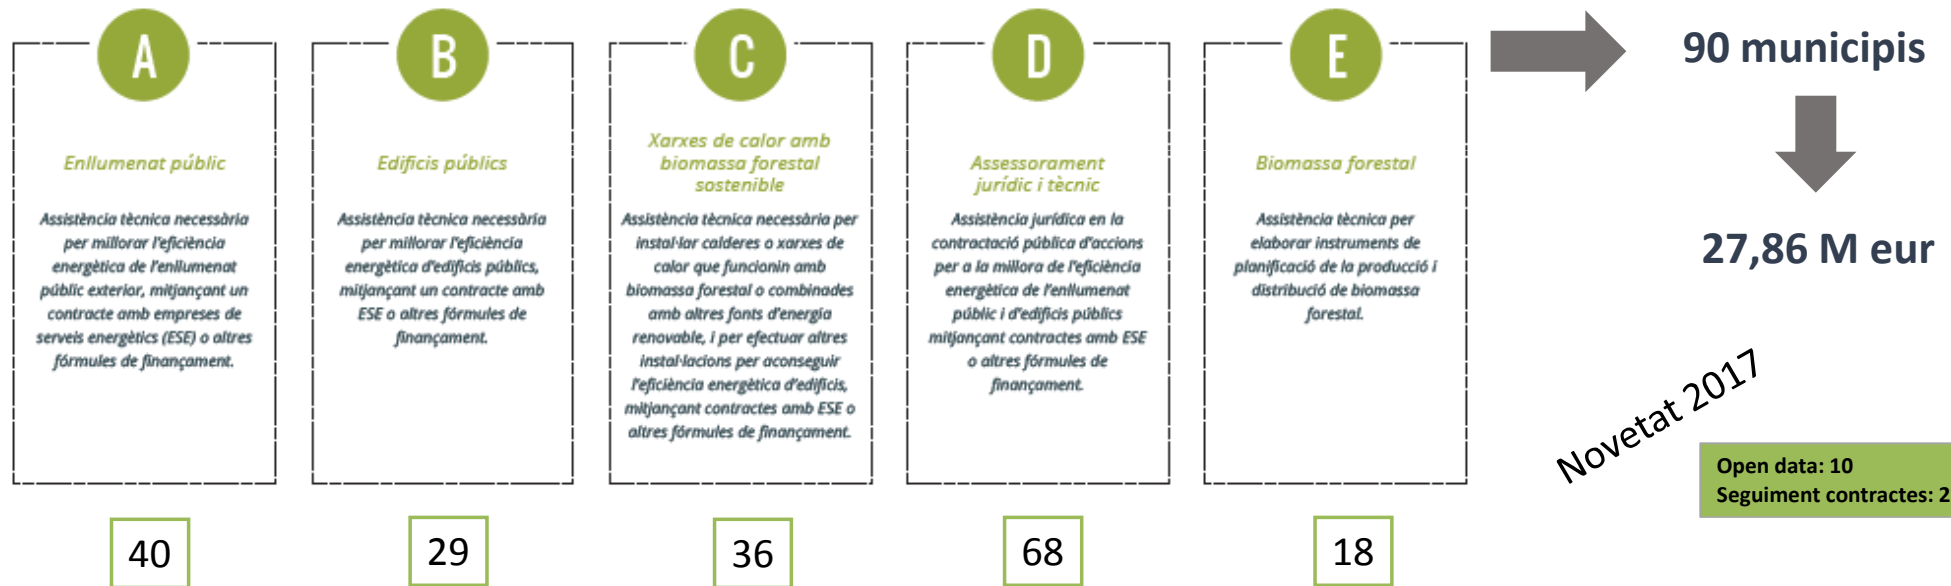

Beenergi, agregació d'inversions

Anna Camp i Casanovas

Diputació de Girona

Jornada: Oportunitats de finançament per a la implantació d'energies renovables i mesures d'eficiència energètica

Assistència tècnica, legal i financera als municipis gironins

ASSISTÈNCIA TÈCNICA en energia sostenible

Inversions en millora de l'eficiència energètica de l'enllumenat públic (JP i EPC)

Inversions en millora de l'eficiència energètica d'edificis públics, calderes de biomassa i Xarxes de calor

Com agrupem?

FASE 1

- Encàrrec de gestió per part de l'ajuntament (A)
- Firma del conveni entre l'ajuntament i la Diputació de Girona (A + DDGi)

FASE 2

- Revisió dels projectes part de l'equip tècnic de la Diputació de Girona (DDGi)
- Reunió financera amb els màxims representants polítics i financers (A + DDGi)
- Redacció dels Plecs tècnics i administratius per part de la Diputació de Girona (DDGi)
- Consens a nivell tècnic i jurídic dels documents de licitació (A + DDGi)
- Aprovació dels Plecs per part de cada ajuntament i emissió del certificat de despesa (A)

FASE 3

- Publicació de la licitació, mesa de contractació,...proposta d'adjudicatari (DDGi)
- Enviament de l'expedient a cada municipi (DDGi)

FASE 4

- Adjudicació i firma del contracte (A)

Balanç a l'hora d'agrupar inversions