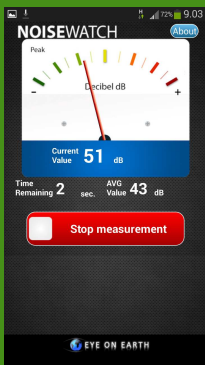

## 2 Obrim aplicació i fem mesurament

10 s de mesura

Resultat  
**AVG VALUE**