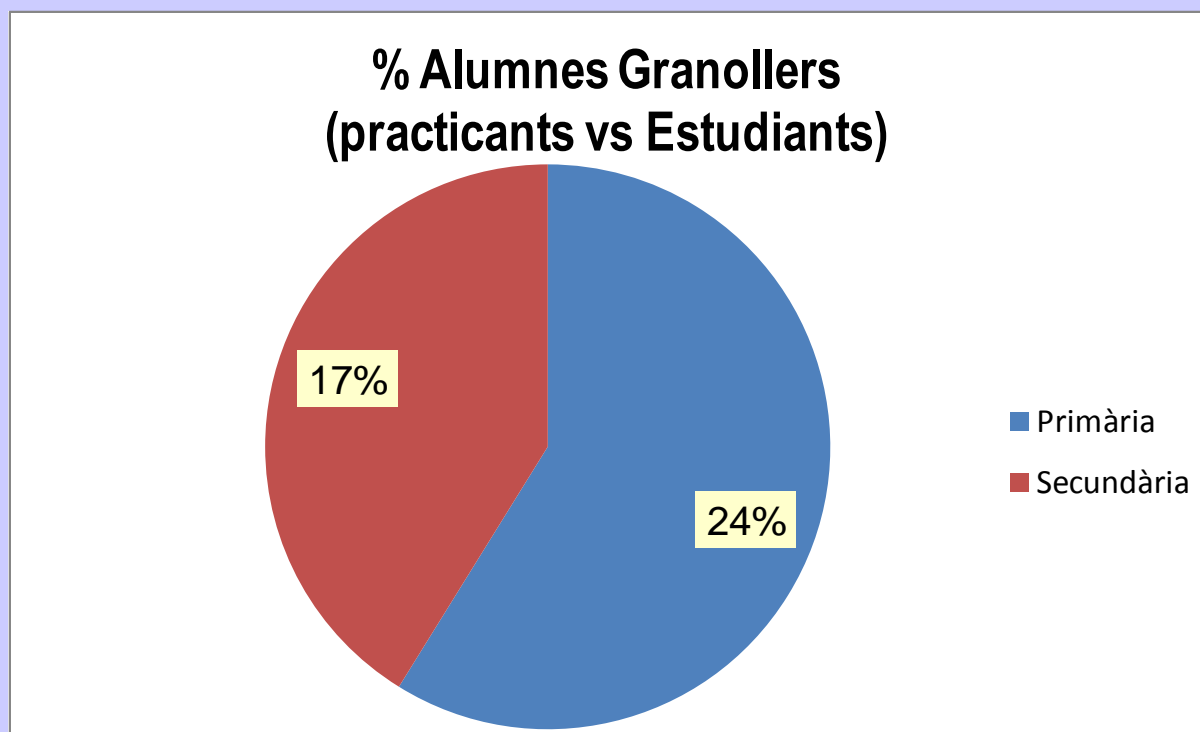

**Temporada
2009/10**

**ESPORTISTES
% Alumnes Granollers
(practicants vs Estudiants)**

	Primària	Secundària
Total esportistes Granollers	1485	463
Total Alumnes Granollers	6140	2736
% Alumnes Granollers (practicants vs Estudiants)	24%	17%