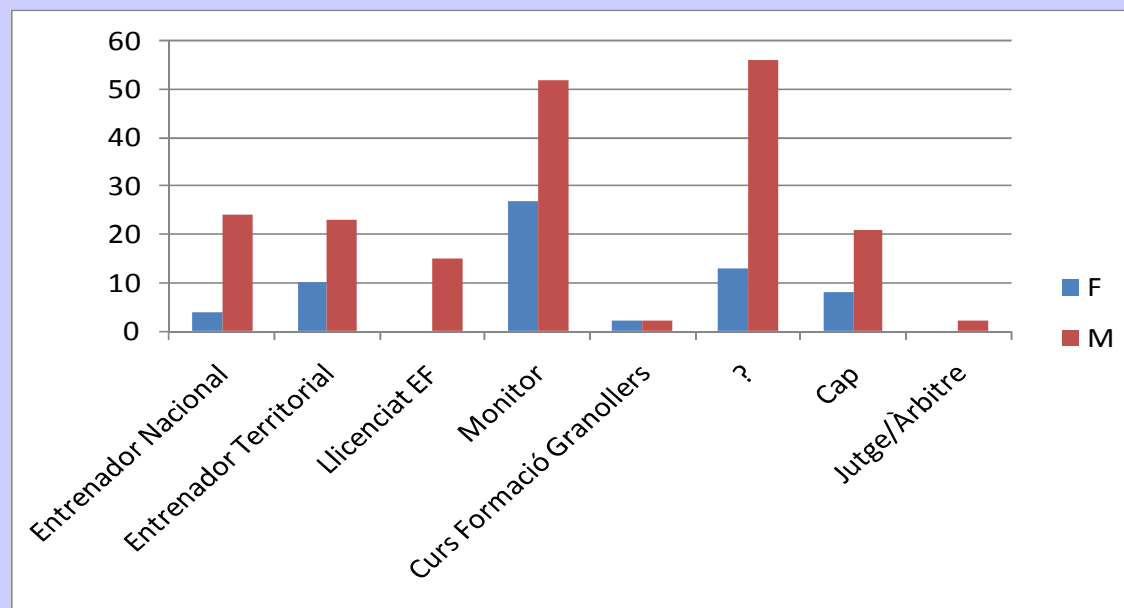

**Temporada
2009/10**

TÈCNICS ESPORTIUS Actius

Títol Esportiu	F	M	Total
Entrenador Nacional	4	24	28
Entrenador Territorial	10	23	33
Llicenciat EF		15	15
Monitor	27	52	79
Curs Formació Granollers	2	2	4
?	13	56	69
Cap	8	21	29
Jutge/Àrbitre		2	2
Total general	64	195	259