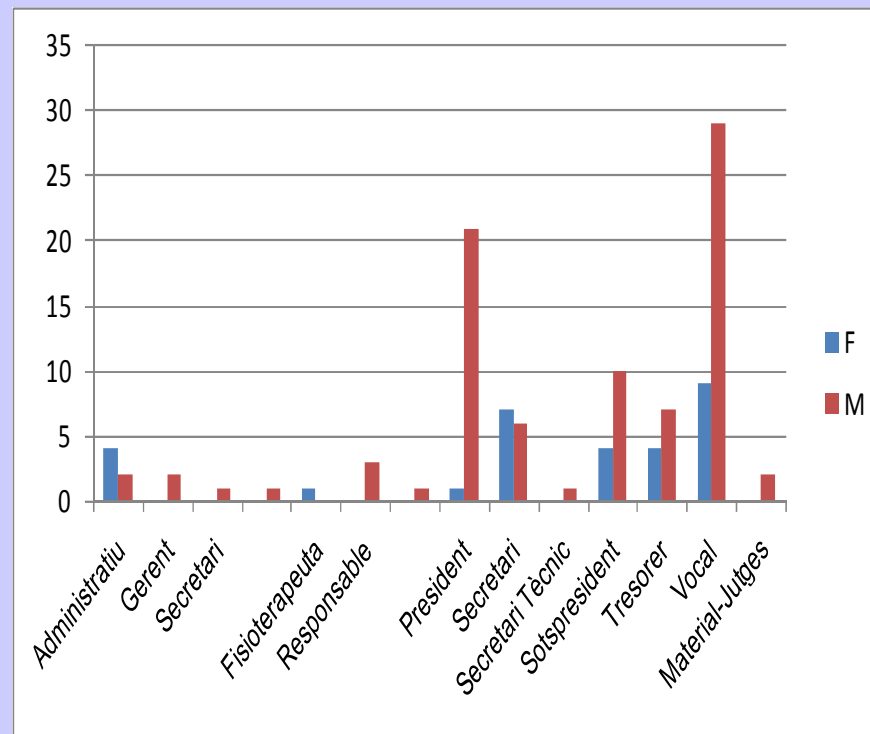

**Temporada
2009/10**

STAFF

Funció	F	M	Total general
Administratiu	4	2	6
Gerent		2	2
Secretari		1	1
Altres		1	1
Fisioterapeuta	1		1
Responsable		3	3
Directiu		1	1
President	1	21	22
Secretari	7	6	13
Secretari Tècnic		1	1
Sotspresident	4	10	14
Tresorer	4	7	11
Vocal	9	29	38
Material-Jutges		2	2
Total general	30	86	116