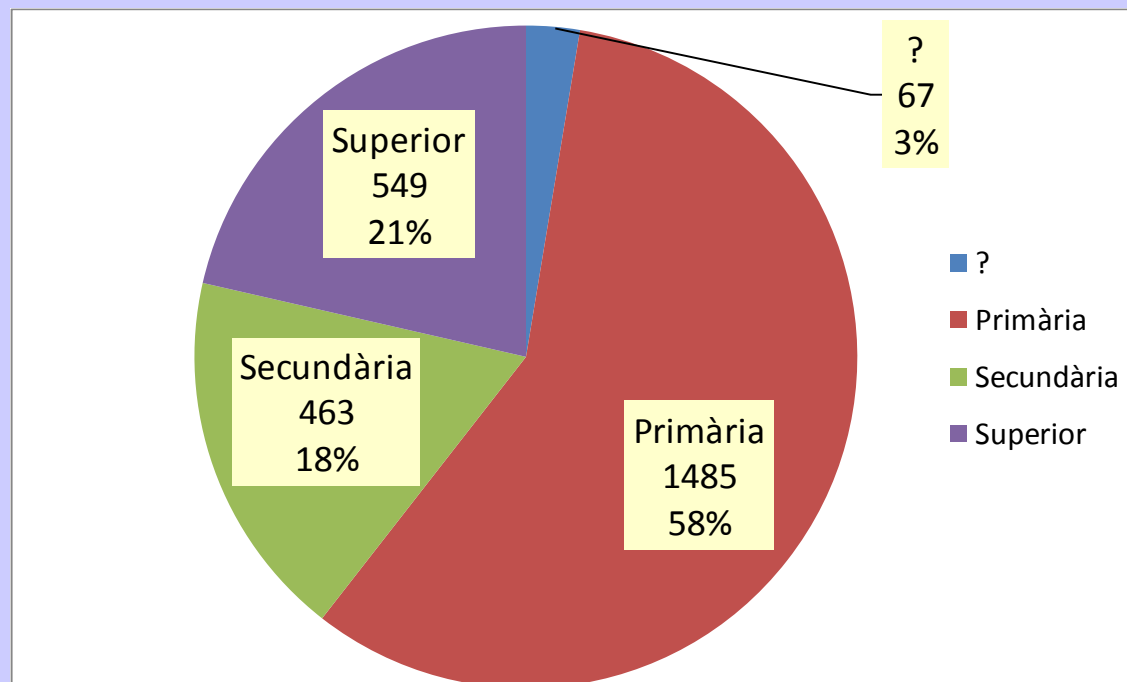

ESPORTISTES (Cicle acadèmic)

Cicles Acadèmic	?	Primària	Secundària	Superior
Total esportistes Granollers	67	1485	463	549