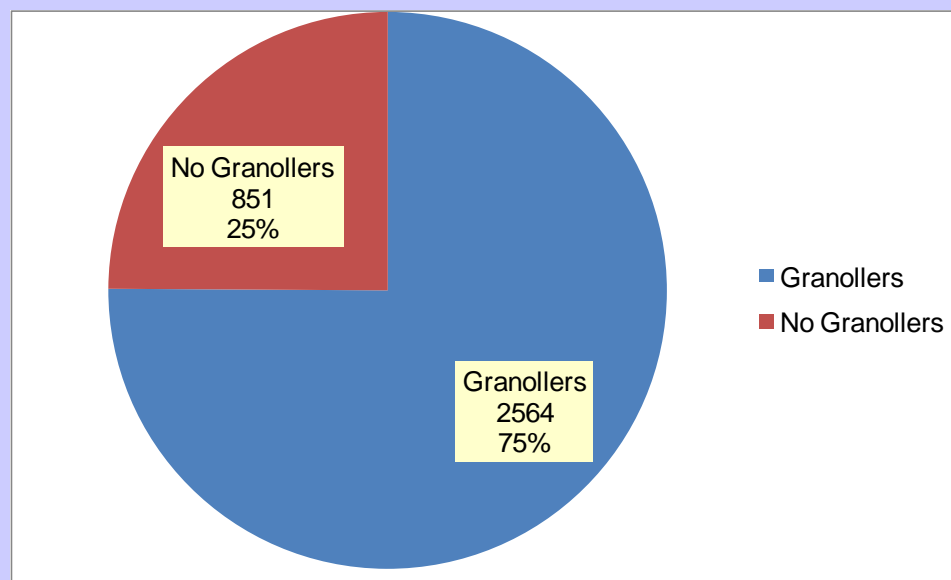

**Temporada
2009/10**

ESPORTISTES (Localitat)

Secció:	Granollers	No Granollers
AERÒBIC	10	0
ATLETISME	234	77
Bàdminton	30	1
BALL ESPORTIU	71	74
BASQUETBOL	286	134
BILLAR	16	18
CICLISME	0	0
DANSA-JAZZ	17	0
ESCACS	24	11
FUTBOL	484	227
FUTBOL CINC (FUTBOL SALA)	83	0
FUTBOL SET	12	0
HANDBOL	428	86
NATACIÓ CARRERES	70	56
NATACIÓ SINCRONITZADA	64	42
PATINATGE ARTÍSTIC	80	3
PETANCA	0	0
PIRAGÜISME	12	3
POLIESPORTIU	351	17
TAEKWONDO	24	0
TRIATLÓ	32	64
VOLEIBOL	236	38
Total general	2564	851