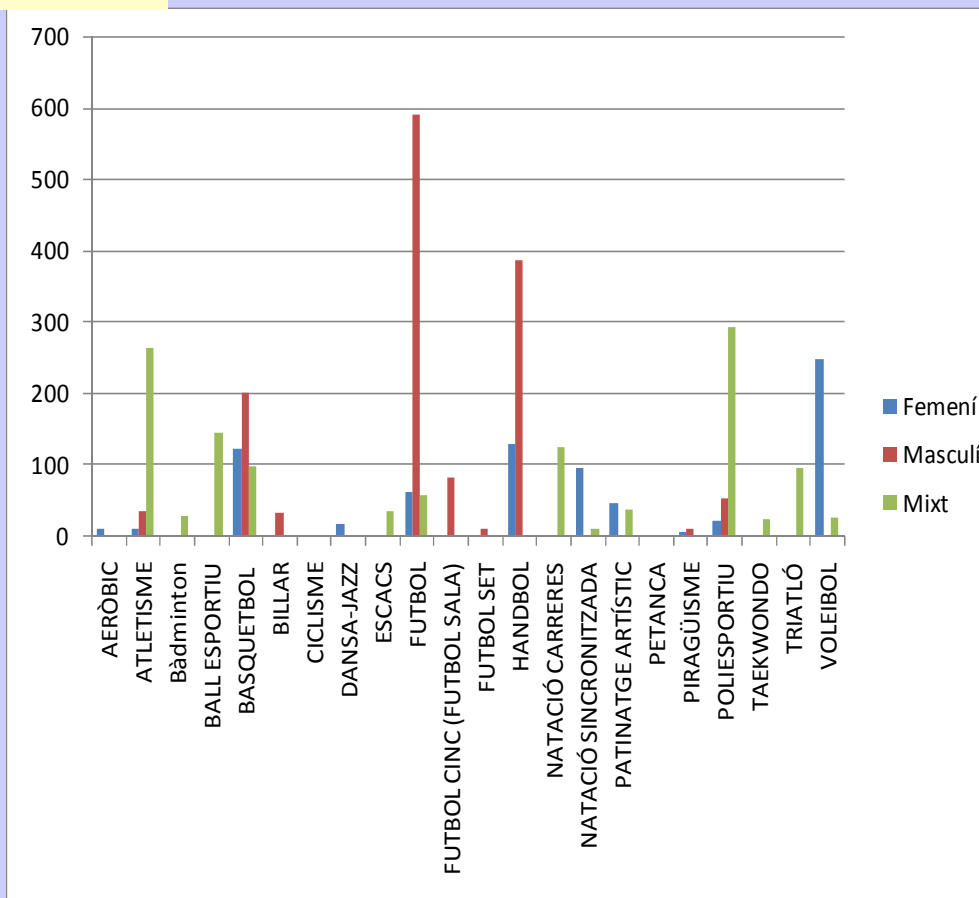

**Temporada  
2009/10**

**ESPORTISTES (Esports)**

Esport	Mascul			Total
	Femení	í	Mixt	
AERÒBIC	10			10
ATLETISME	10	36	265	311
Bàdminton	1	2	28	31
BALL ESPORTIU			145	145
BASQUETBOL	121	200	99	420
BILLAR		34		34
CICLISME		0		0
DANSA-JAZZ	17			17
ESCACS			35	35
FUTBOL	61	591	59	711
FUTBOL CINC (FUTBOL SALA)		83		83
FUTBOL SET		12		12
HANDBOL	128	386		514
NATACIÓ CARRERES			126	126
NATACIÓ SINCRONITZADA	95		11	106
PATINATGE ARTÍSTIC	46		37	83
PETANCA		0		0
PIRAGÜISME	5	10		15
POLIESPORTIU	22	54	292	368
TAEKWONDO			24	24
TRIATLÓ			96	96
VOLEIBOL	247		27	274
<b>Total general</b>	<b>763</b>	<b>1408</b>	<b>1244</b>	<b>3415</b>