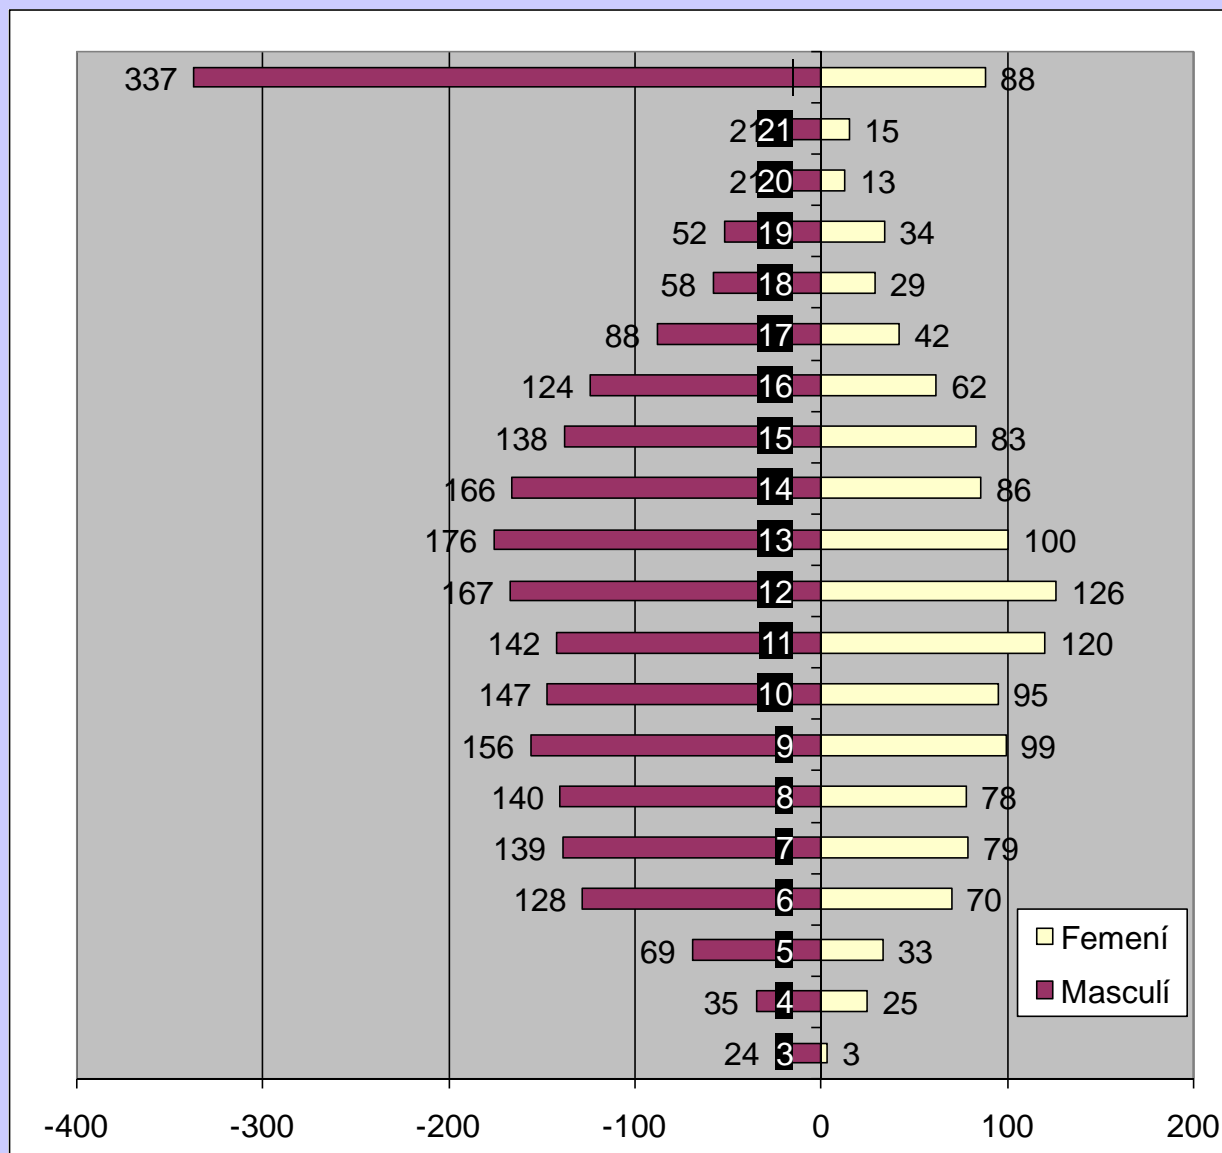

# Temporada 2009/10

Edat	participants masculins	participants femenins
3	24	3
4	35	25
5	69	33
6	128	70
7	139	79
8	140	78
9	156	99
10	147	95
11	142	120
12	167	126
13	176	100
14	166	86
15	138	83
16	124	62
17	88	42
18	58	29
19	52	34
20	21	13
21	21	15
>21	337	88
Total	2328	1280