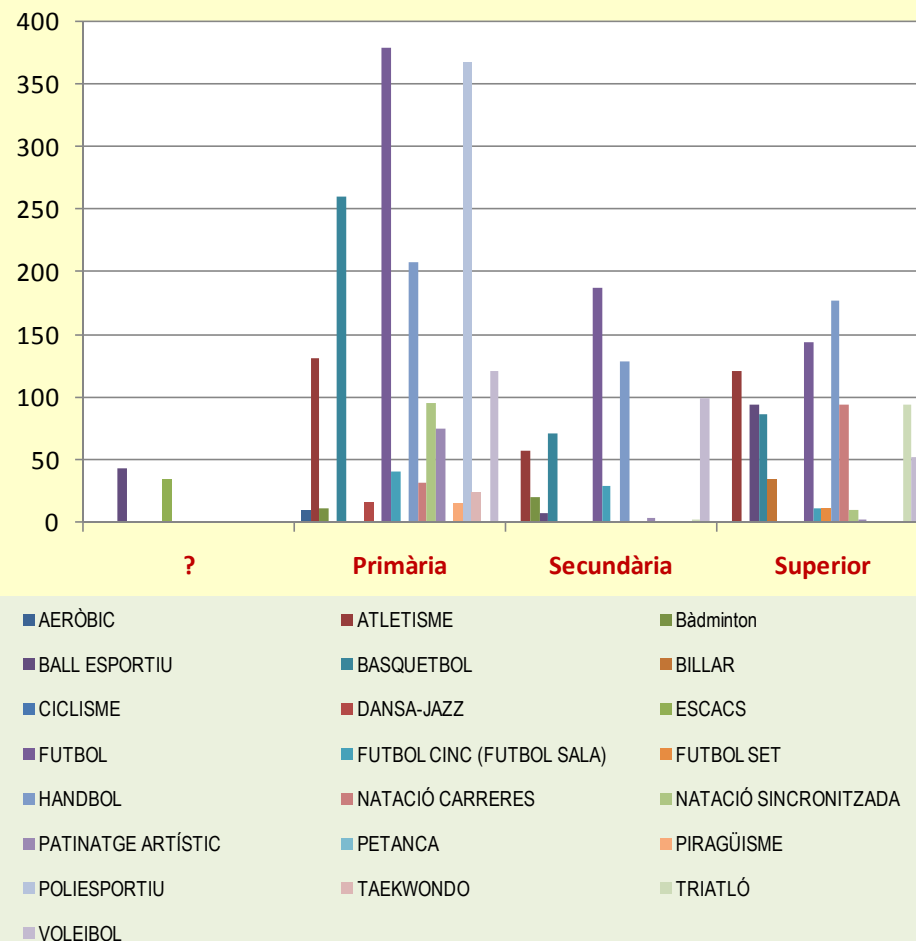

**Temporada  
2009/10**

## ESPORTISTES (Localitat)

Secció:	Granollers	No Granollers
AERÒBIC	10	0
ATLETISME	234	77
Bàdminton	30	1
BALL ESPORTIU	71	74
BASQUETBOL	286	134
BILLAR	16	18
CICLISME	0	0
DANSA-JAZZ	17	0
ESCACS	24	11
FUTBOL	484	227
FUTBOL CINC (FUTBOL SALA)	83	0
FUTBOL SET	12	0
HANDBOL	428	86
NATACIÓ CARRERES	70	56
NATACIÓ SINCRONITZADA	64	42
PATINATGE ARTÍSTIC	80	3
PETANCA	0	0
PIRAGÜISME	12	3
POLIESPORTIU	351	17
TAEKWONDO	24	0
TRIATLÓ	32	64
VOLEIBOL	236	38
<b>Total general</b>	<b>2564</b>	<b>851</b>

## ESPORTISTES (Cicle acadèmic)

Cicles Acadèmic	?	Primària	Secundària	Superior
Total esportistes Granollers	67	1485	463	549

**Temporada  
2009/10**

**ESPORTISTES (Cicle acadèmic)**

Esport	Primària	Secundària	Superior	Total general
AERÒBIC	10			10
ATLETISME	132	57	122	311
Bàdminton	11	20		31
BALL ESPORTIU	43	8	94	145
BASQUETBOL	261	72	87	420
BILLAR			34	34
CICLISME			0	0
DANSA-JAZZ	17			17
ESCACS	35			35
FUTBOL	0	379	188	711
FUTBOL CINC (FUTBOL SALA)	41	30	12	83
FUTBOL SET			12	12
HANDBOL	208	129	177	514
NATACIÓ CARRERES	32		94	126
NATACIÓ SINCROITZADA	96		10	106
PATINATGE ARTÍSTIC	76	4	3	83
PETANCA			0	0
PIRAGÜISME	15			15
POLIESPORTIU	368			368
TAEKWONDO	24			24
TRIATLÓ	0	2	94	96
VOLEIBOL	122	100	52	274
<b>Total general</b>	<b>78</b>	<b>1792</b>	<b>610</b>	<b>935</b>