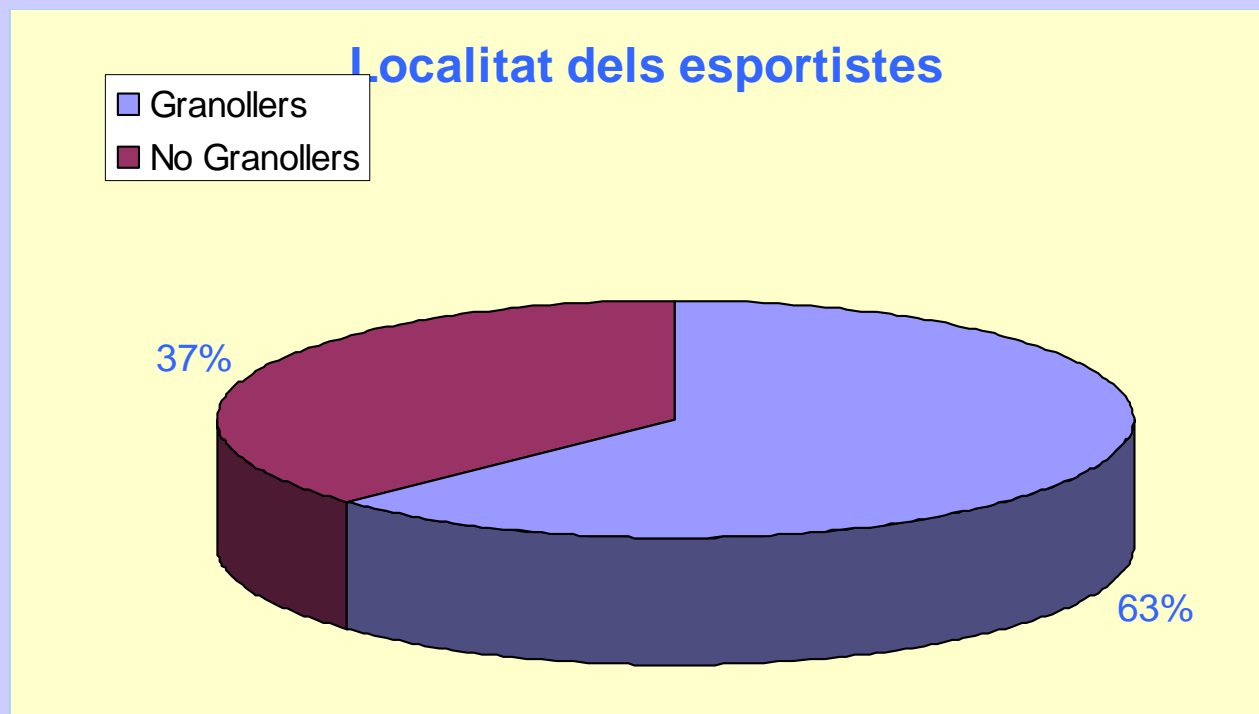

Localitat dels Esportistes

Localitat	Total	%
Granollers	1938	62,84%
No Granollers	1146	37,16%