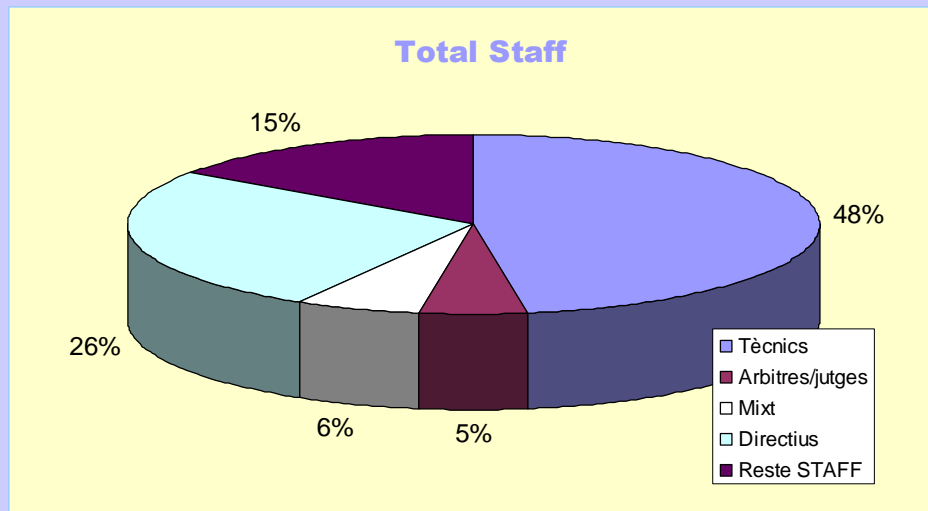

TÈCNICS & STAFF

Total 66% titulats

Total 464 persones

	Titulats	No Titulats	Indefinits	Total
Tècnics	146	18	57	221
Arbitres/jutges	23			23
Mixt	8	3	16	27
Directius				122
Reste STAFF				71