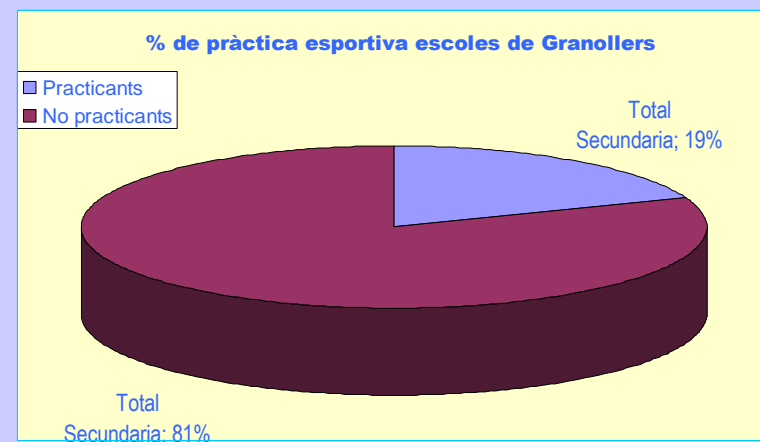

Total alumnes Secundària 2.736