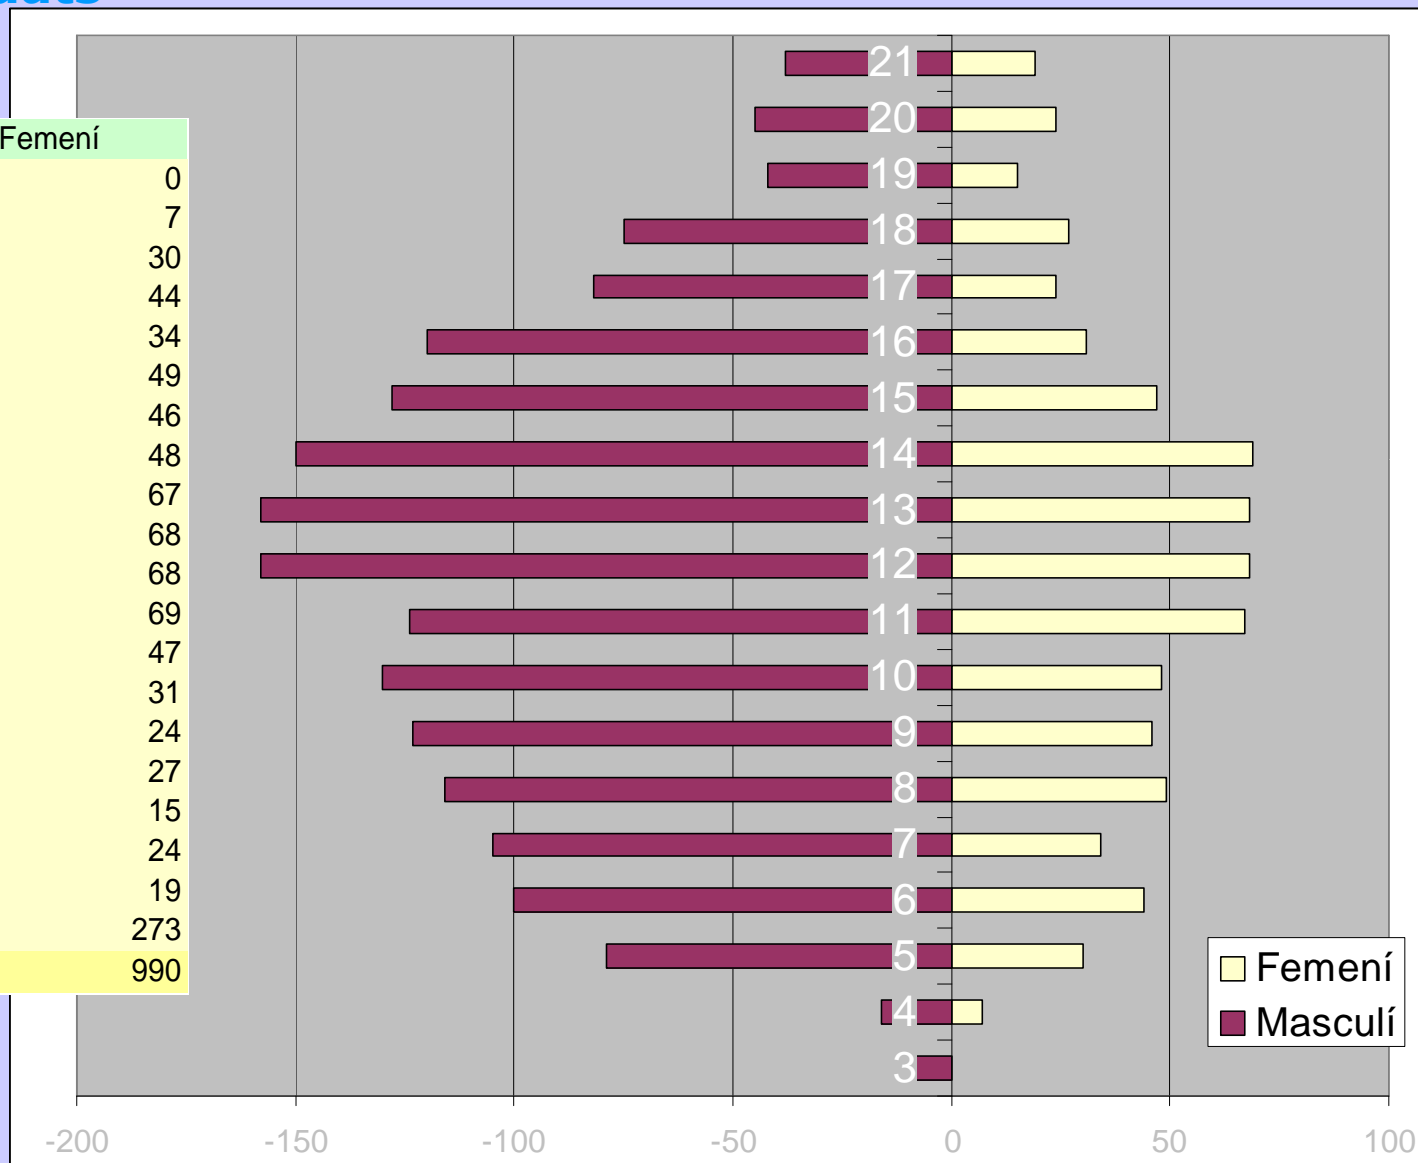

% de pràctica esportiva escoles de Granollers

SECUNDARIA

- Practicants Masculí
- Practicants Femení
- No practicants

Esportistes per edats

Total de practicants 3.663

Edat	Masculí	Femení
3	13	0
4	16	7
5	79	30
6	100	44
7	105	34
8	116	49
9	123	46
10	130	48
11	124	67
12	158	68
13	158	68
14	150	69
15	128	47
16	120	31
17	82	24
18	75	27
19	42	15
20	45	24
21	38	19
Majors de 21 anys	871	273
Total general	2673	990