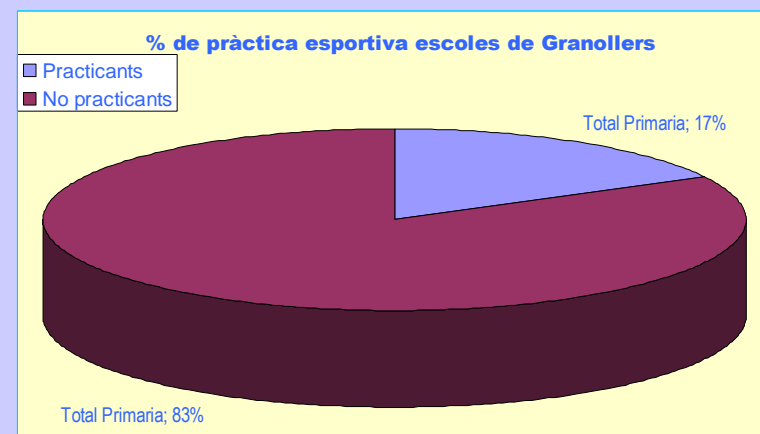

Alumnes dels centres escolars de Granollers

ESPORT	Educació Infantil i Primària	%	Educació Secundària	%
ATLETISME	25	0,41%	13	0,48%
BÀDMINTON	20	0,33%	54	1,97%
BALL ESPORTIU	3	0,05%	5	0,18%
BASQUETBOL	55	0,90%	73	2,67%
ESCACS	556	9,06%	4	0,15%
FUTBOL	259	4,22%	179	6,54%
FUTBOL CINC (FUTBOL SALA)	0	0,00%	46	1,68%
HANDBOL	103	1,68%	129	4,71%
JUDO	22	0,36%	4	0,15%
NATACIÓ CARRERES	17	0,28%	14	0,51%
NATACIÓ SINCRONITZADA	1	0,02%	0	0,00%
TRIATLÓ	1	0,02%	1	0,04%
Total general	1062	17,30%	522	19,08%

Total alumnes Primària 6.140