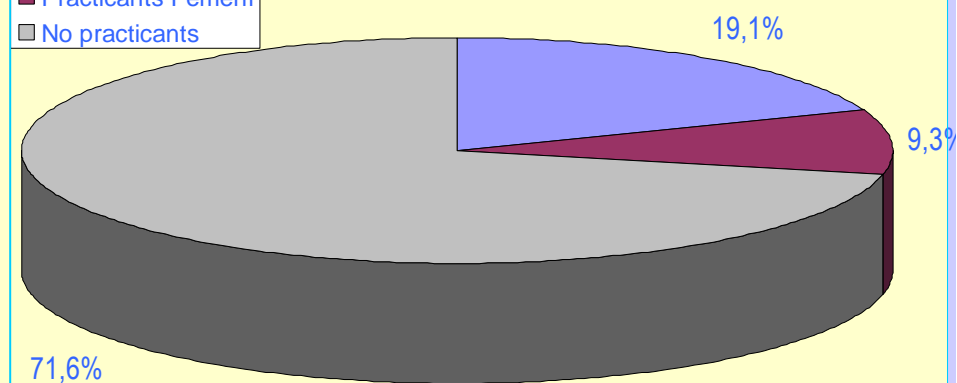

SECUNDARIA

- Practicants Masculí
- Practicants Femení
- No practicants