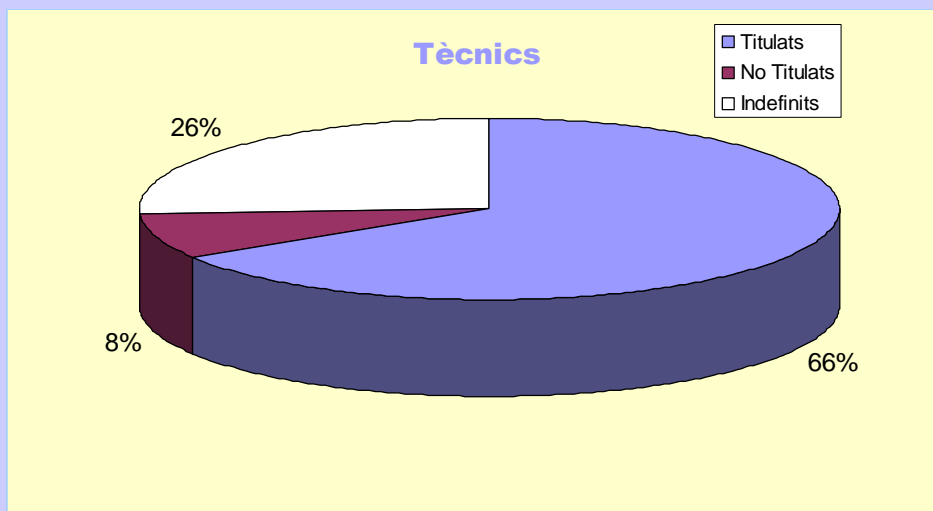

TÈCNICS & STAFF

Total 66% titulats

Total 464 persones

	Titulats	No Titulats	Indefinits	Total
Tècnics	146	18	57	221
Arbitres/jutges	23			23
Mixt	8	3	16	27
Directius				122
Reste STAFF				71