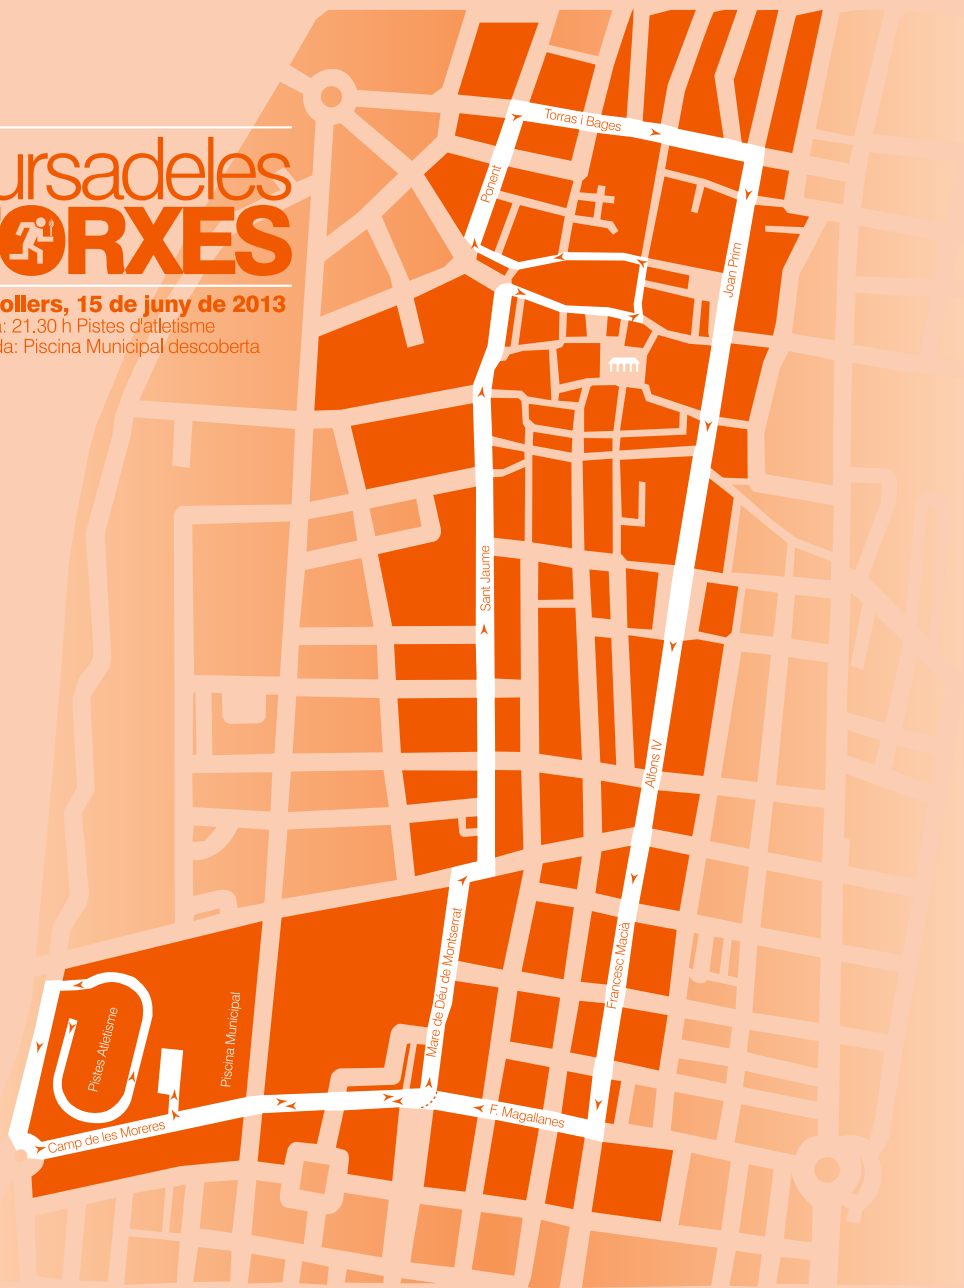

cursadeles **TORXES**

Granollers, 15 de juny de 2013

Sortida: 21.30 h Pistes d'atletisme

Arribada: Piscina Municipal descoberta

5 km
circuit
urbà

Informació i inscripcions a www.granollers.cat

Gaudireu del plaer de córrer per Granollers de nit.
No te la perdís!
I en acabar, bany nocturn a la piscina.

Granollers, 15 de juny de 2013

Sortida: 21.30 h Pistes d'atletisme

Arribada: Piscina Municipal descoberta

Sortida 21.30 h: Pistes d'Atletisme - Carrer Camp de les Moreres - Carrer Mare de Déu de Montserrat - Av. Prat de la Riba - Carrer Sant Jaume - Plaça de la Caserna - Carrer Santa Anna - Plaça dels Cabrits - Carrer Santa Elisabet - Carrer de les Travesseres - Carrer del Triomf - Carrer de Ponent - Carrer Torras i Bages - Carrer Joan Prim - Carrer Anselm Clavé - Carrer Alfons IV - Carrer Francesc Macià - Carrer de F. Magallanes - **Arribada: Carrer Camp de les Moreres (Piscina Municipal)**