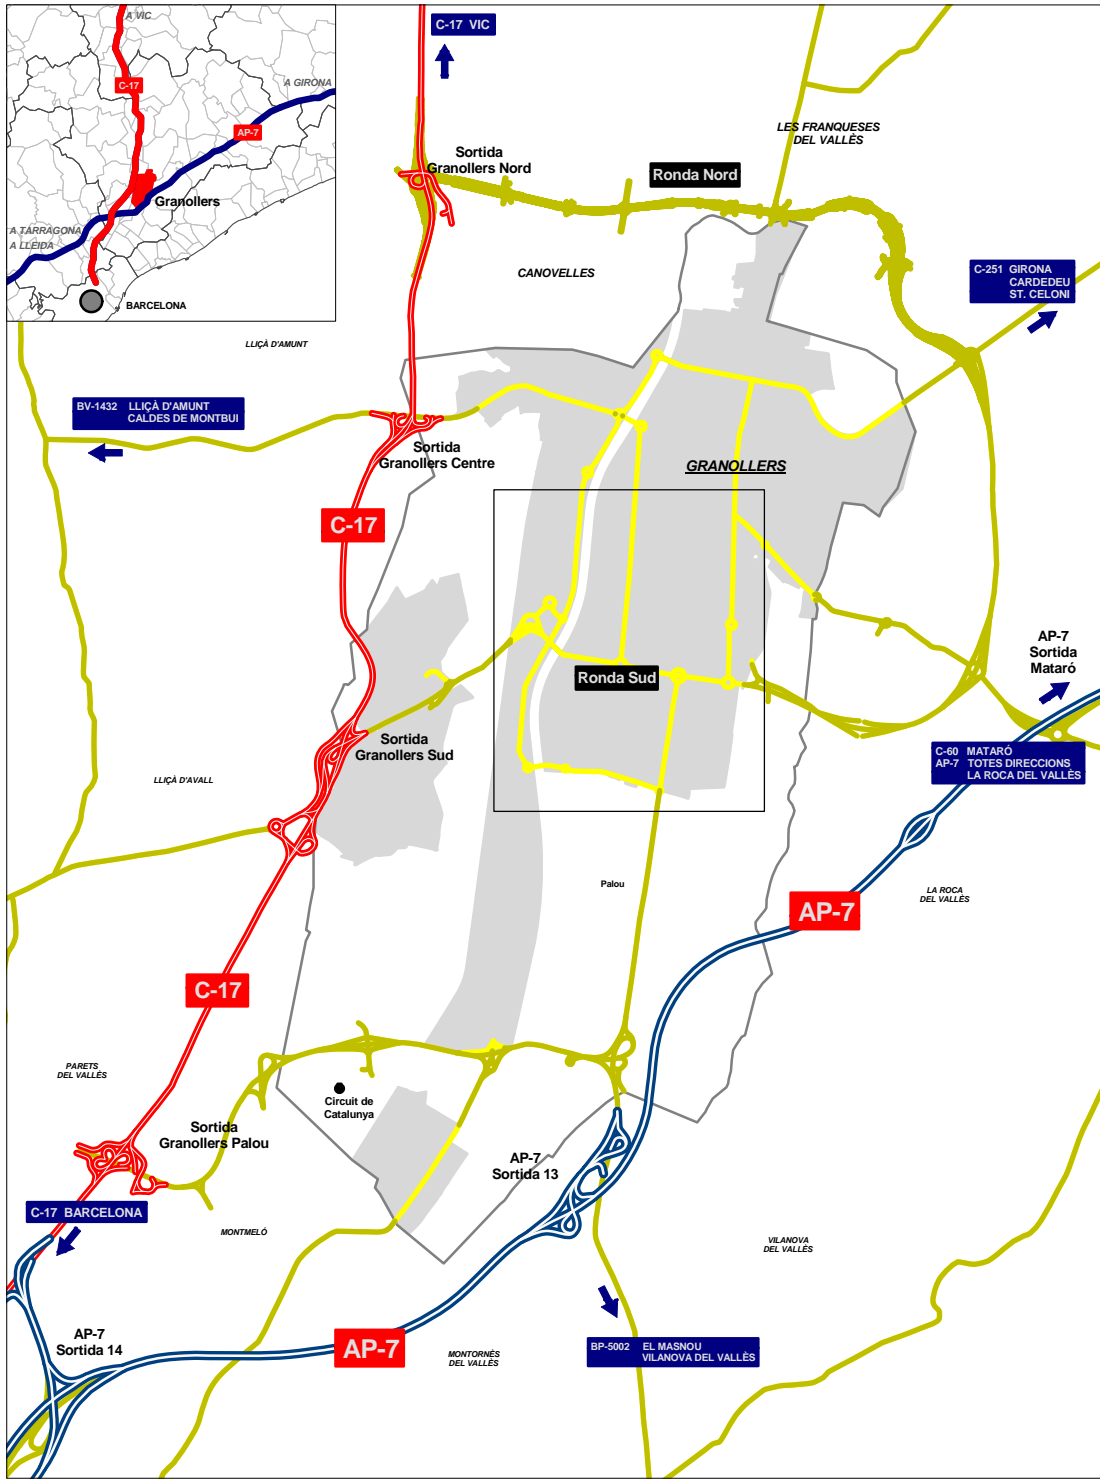

### Accessos a Granollers

### Plànol Detail

**Palau d'Esports** - carrer Francesc Macià, núm. 145  
**Aparcament de pagament Atenea Colom** - carrer Cristòfol Colom, núm. 21  
 Accés als carrers d'aparcament **gratuït** - per carrer Lluís Companys o per avinguda Europa