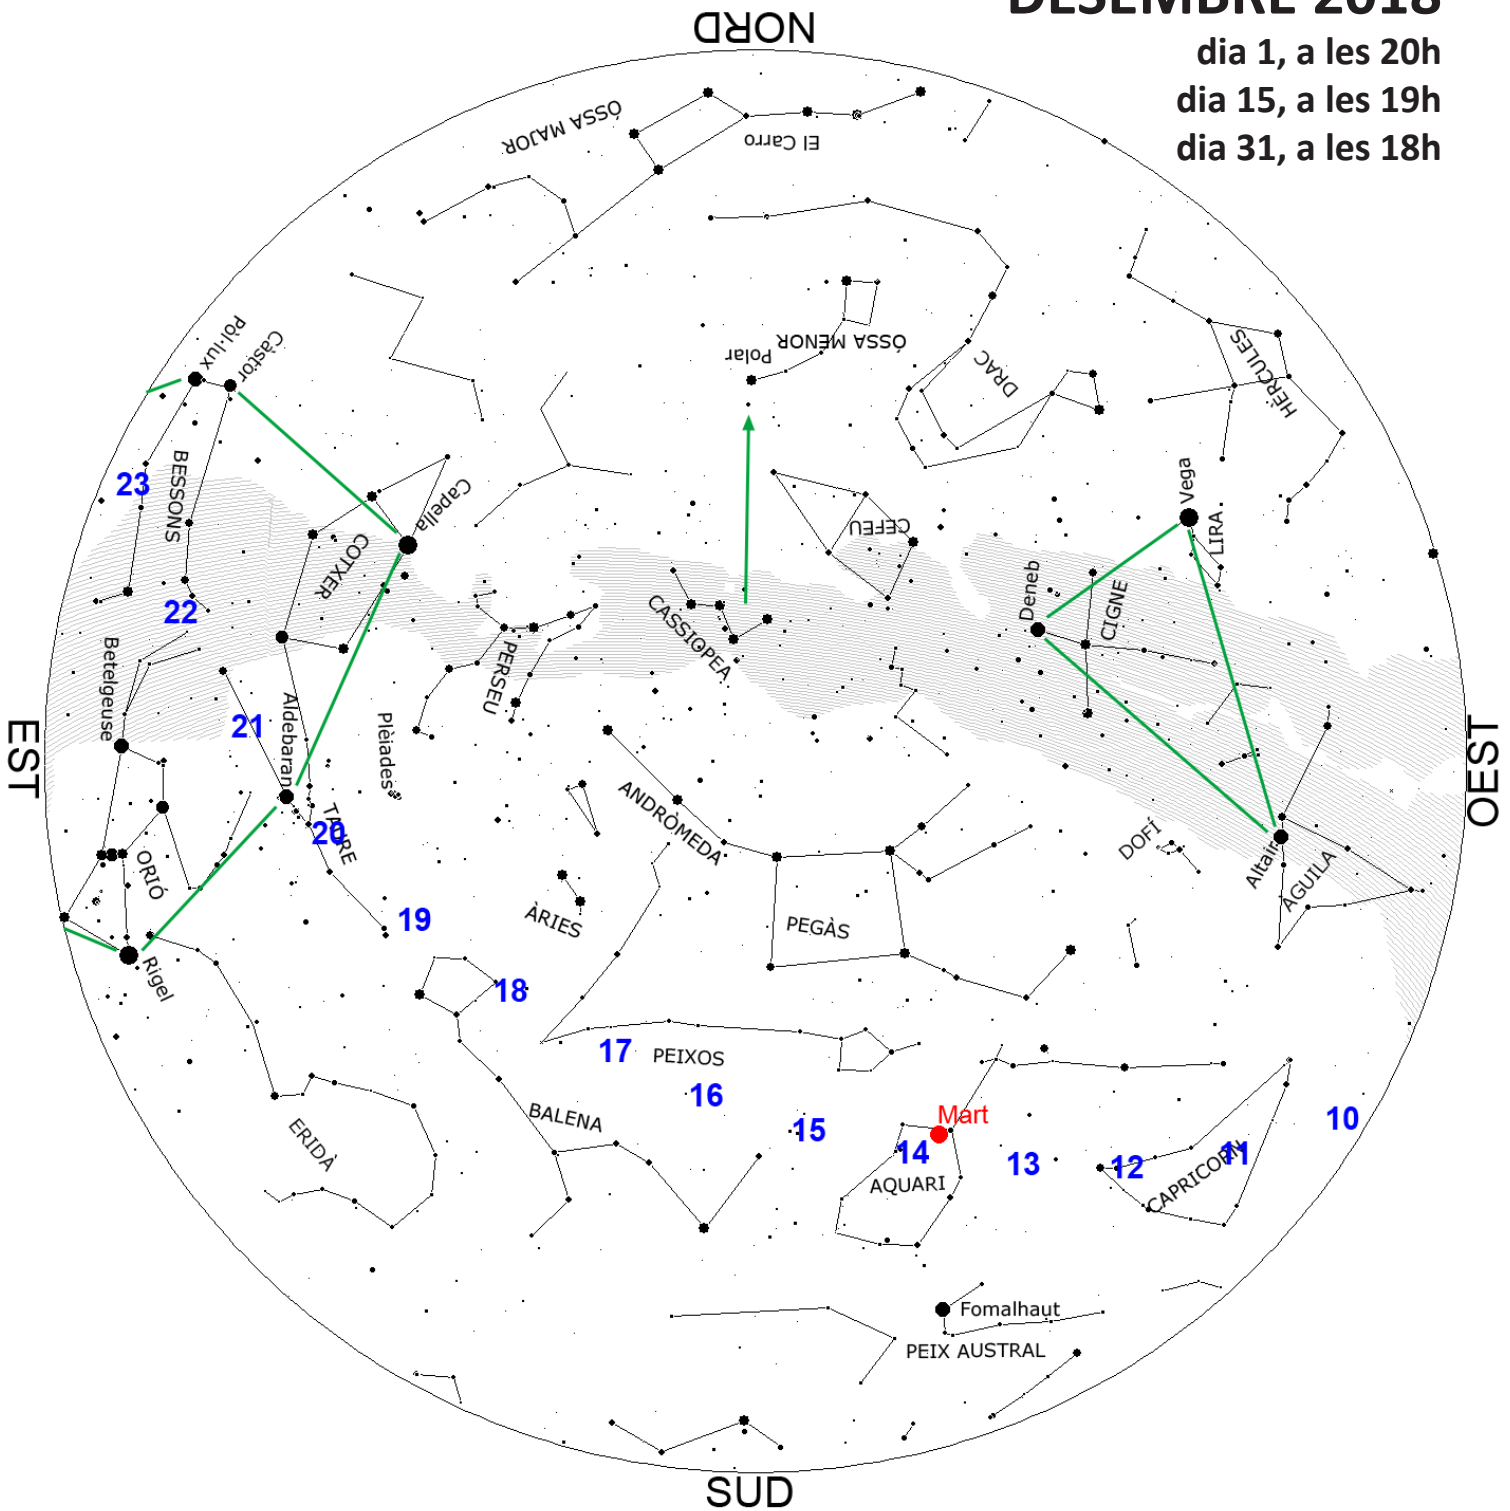

CARTA CELESTE

DESEMBRE 2018

dia 1, a les 20h
dia 15, a les 19h
dia 31, a les 18h

Per identificar les estrelles en el cel, gireu la carta de manera que l'horitzó que esteu mirant quedi a la part baixa.

Els números de color blau indiquen la posició de la Lluna en els corresponents dies del mes.

Els punts vermells marquen la posició dels planetes visibles durant el mes.

Actualitzeu cada mes aquest mapa a <http://www.planetari.cat>

Baixeu-vos un programa de panoràmiques de cel nocturn a <http://www.nightshadesoftware.org>