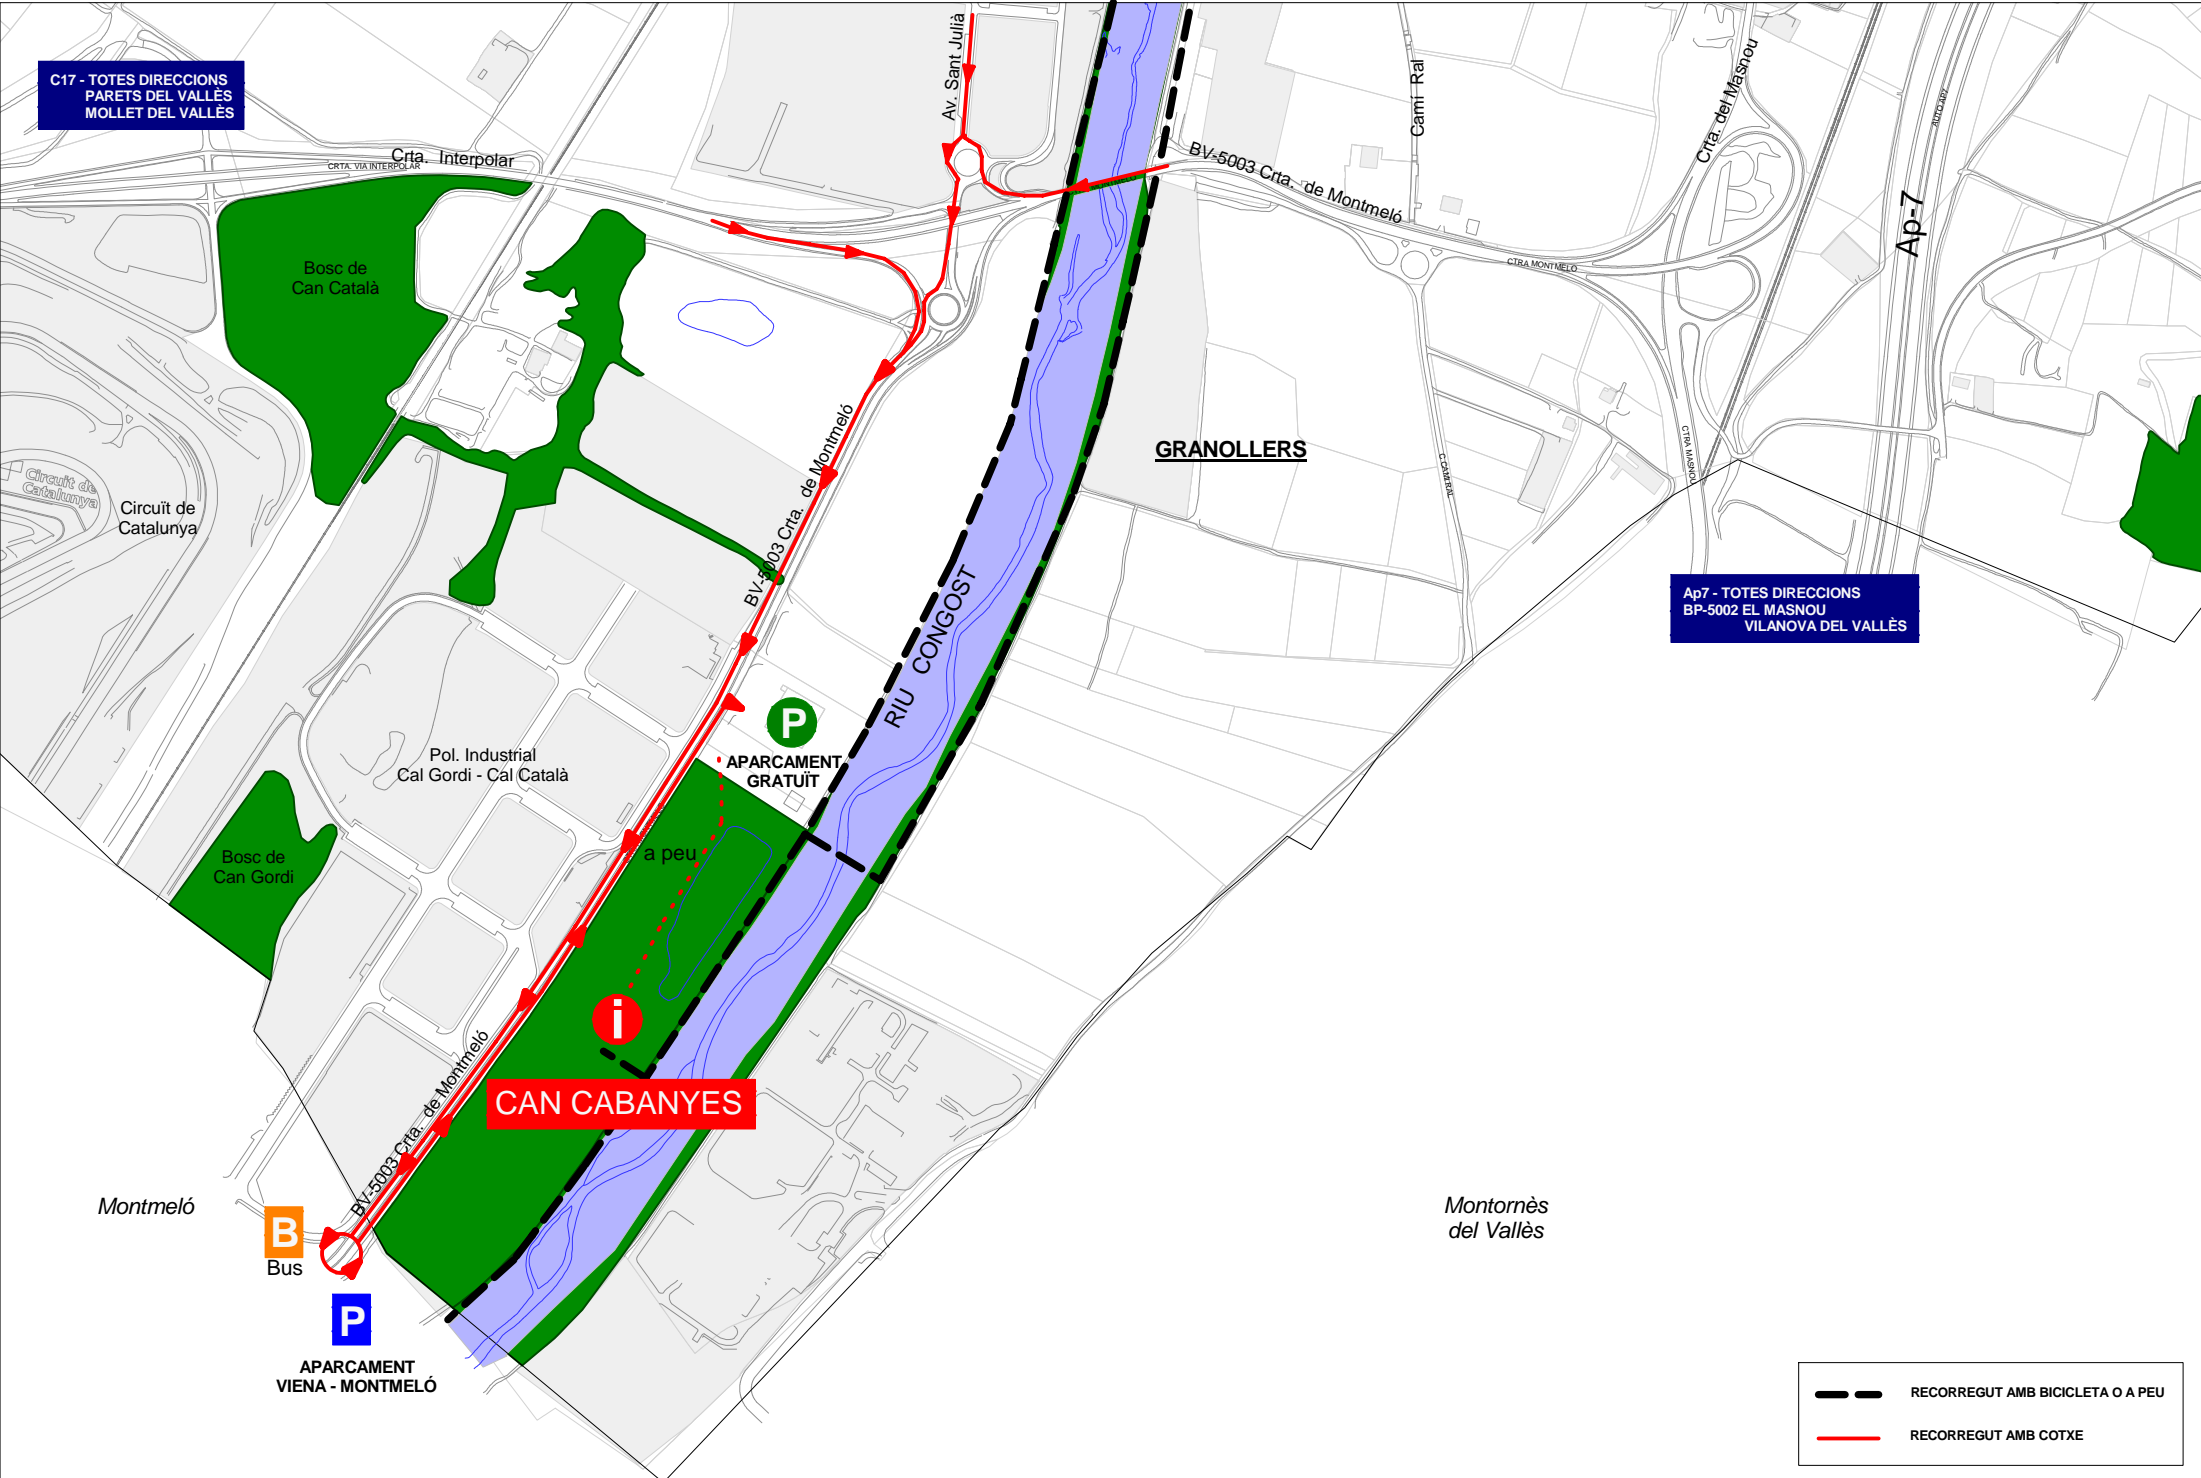

Mapa guia a Can Cabanyes (Granollers)

C17 - TOTES DIRECCIONS
PARETS DEL VALLÈS
MOLLET DEL VALLÈS

Ap7 - TOTES DIRECCIONS
BP-5002 EL MASNOU
VILANOVA DEL VALLÈS

CAN CABANYES

P
APARCAMENT
GRATUÏT

B
Bus

P

APARCAMENT
VIENA - MONTMELÓ

	RECORREGUT AMB BICICLETA O A PEU
	RECORREGUT AMB COTXE