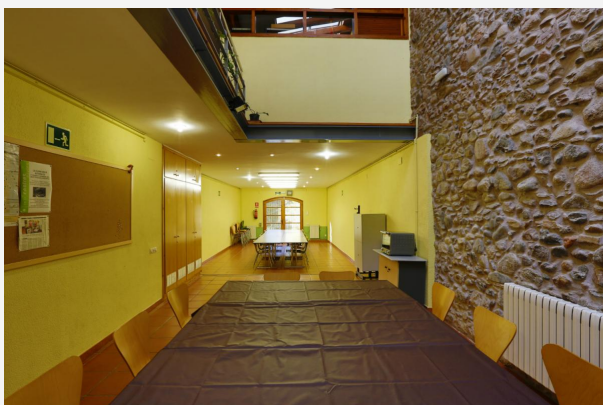

[7]

Foto: Pere Cornellas

- **Situació:** planta baixa
- **Superfície:** 52,03 m²
- **Aforament:** 42 persones
- **Descripció:** Espai per a realitzar cursos, tallers i activitats diverses
- **Mobiliari:** 7 taules i 40 cadires
- **Equip tècnic (condicionat a la disponibilitat):** ordinador portàtil, projector i pantalla mòbil, pissarra amb rodes i equip de so
- **Tarifes:** Segons les ordenances fiscals vigents ^[2]
- **Sol·licituds:** fitxa ^[3]