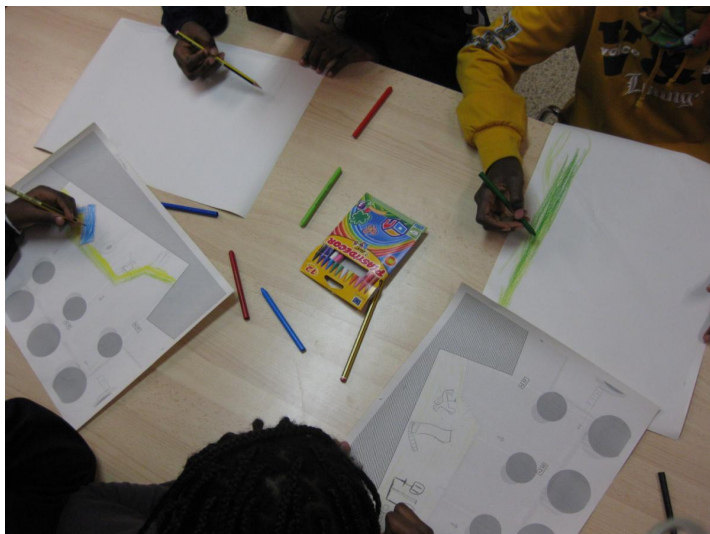

- Jardins de Fàtima. CEIP Fàtima (2008-2009)
- Jardins d'Esteve Terrades, IES Celestí Bellera (2018)

Programa Amics dels Arbres

El programa Amics dels Arbres va néixer el 2005 amb la voluntat que un col·lectiu concret decidís preservar l'entorn natural i l'estima pels arbres i, en fer-se "amic dels arbres", es responsabilitzés de tenir-ne cura i difondre l'existència de l'arbre apadrinat. Els primers "amics dels arbres" van ser els alumnes del CEIP Mestres Montaña i l'arbre apadrinat va ser un EBIM, el lledoner del carrer d'Esteve Terrades. Actualment, comptem amb 20 arbres dins d'aquest programa.

- **Lledoner del carrer d'Esteve Terrades.** Apadrinat per l'escola Mestres Montaña (2005)
- **Roure pènel en homenatge a la Gent Gran, parc del Congost.** Plantat per un col·lectiu vinculat a la Gent Gran (2005)
- **Liquidàmbar de Can Mònic.** Plantats per l'A.V. Can Mònic (2006)
- **Lledoner de la plaça Sant Miquel.** Plantat per l'alumnat de l'escola Joan Solans i l'AV Tres Torres (2007)
- **Freixe del mirador de la Conca.** Plantat per l'alumnat de l'escola Salvador Espriu (2008)
- **Roure del Parc del Congost.** Plantat per l'alumnat de l'escola Cervetó (2009)
- **Liquidàmbar de la plaça de la Llibertat.** Plantat pel veïnatge del barri Congost (2009)
- **Ginkgo de Can Jonch.** Plantat per les persones i col·lectius vinculats a Can Jonch. Centre de cultura per la pau (2010)
- **Metasequoia del Parc del Congost.** Plantada pels Xics de Granollers en el seu 20è aniversari (2011)
- **Lledoner de l'Escola Lledoner.** Plantat per l'alumnat de l'escola Lledoner (2012)
- **Roure martinenc del projecte Euroscapes** (2012)
- **Liquidàmbar de Can Gili.** Plantat pel veïnatge del barri Can Gili (2013)
- **Casuarina de l'Escola Ponent.** Plantat per l'alumnat de l'escola Ponent (2013)
- **Freixe plantat pel projecte europeu SUD'EAU 2** (2013)
- **Liquidàmbar del parc Torras Villà.** Plantat per l'alumnat de l'escola Pereanton en el 40è aniversari de la inauguració del parc (2014)
- **Roure cerris del Jardins del BM Granollers.** Plantat per l'alumnat del Col·legi L'Estel (2015)