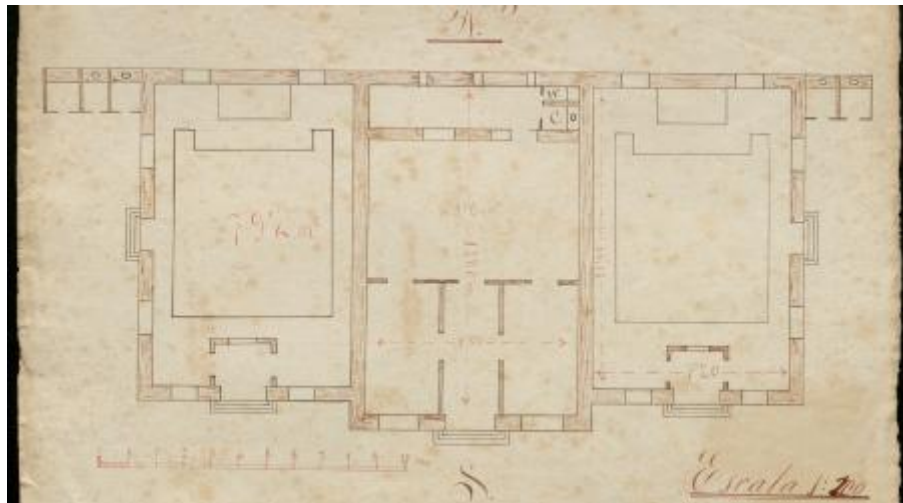

Plànols del projecte de les noves escoles de Palou, 1922

definitius van ser modificats

+ [1]

Plànols de les escoles noves de Palou, 1922

L'Arxiu Municipal amb motiu de les **Jornades Europees de Patrimoni**, [2] organitza una sèrie d'activitats vinculades a Palou i a difondre la tasca pedagògica que els mestres **Rita Gibernau i Celestí Bellera** hi van desenvolupar entre els anys vint i cinquanta del segle passat.

Els plànols que us presentem com a activitat virtual corresponen a la noves escoles de Palou, que va dibuixar el mateix **Celestí Bellera** el 1922, tot i que posteriorment van ser modificats per part de l'arquitecte barceloní Jeroni Martorell i Terrats; l'edifici es va inaugurar deu anys més tard.