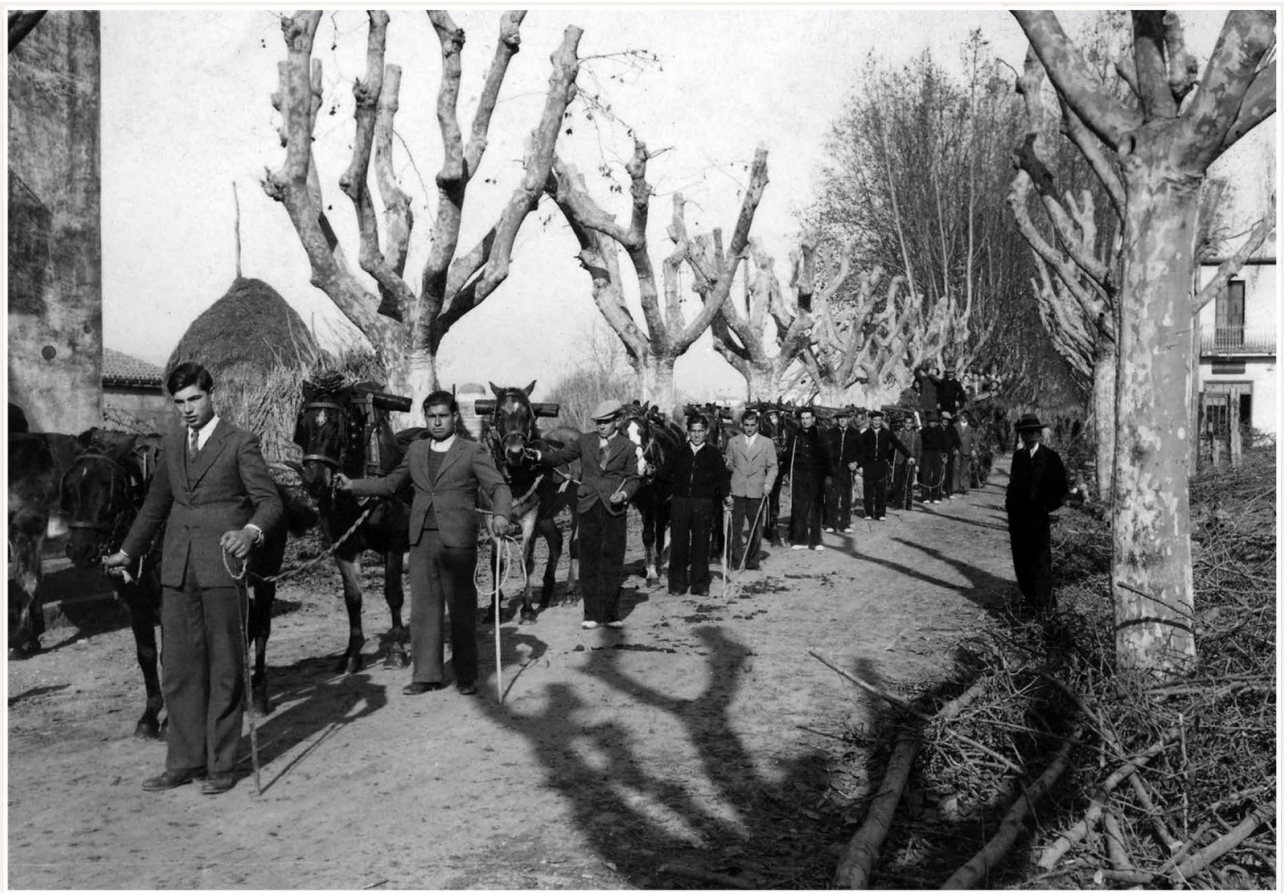

## Del 13 de gener al 31 de març, l'exposició «Palou, temps enrere» al Centre Cívic Palou

Nova oportunitat per visitar la mostra fotogràfica de l'Arxiu Municipal de Granollers (AMGr)  
pels 90 anys de l'agregació de l'antic poble de Palou a la ciutat

Festa de Sant Antoni, 1949. Fotografia d'autor desconegut / Fons Ajuntament de Granollers / AMGr  
(una de les imatges d'aquesta exposició)