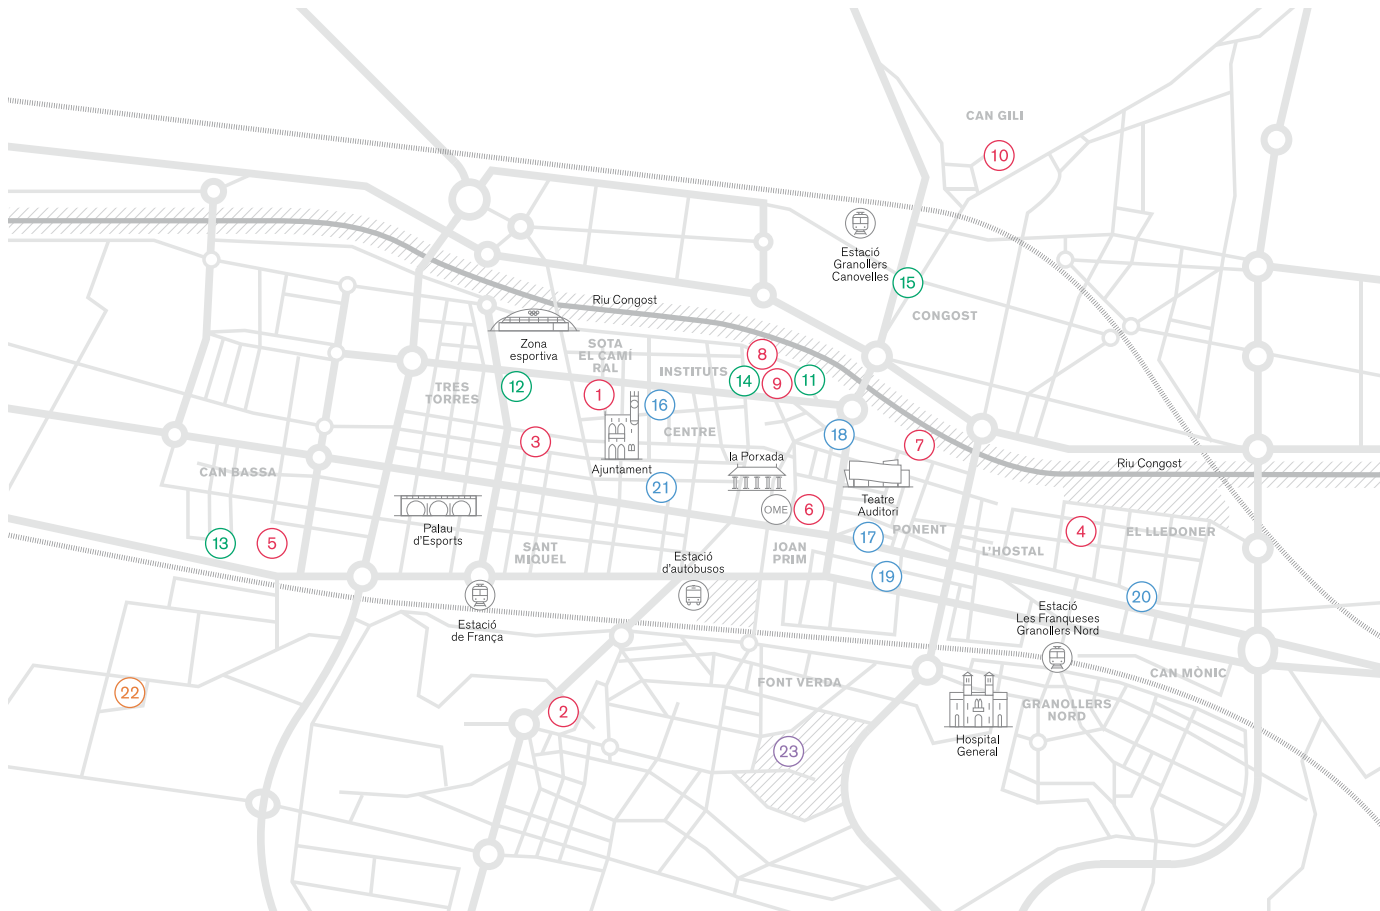

## Escoles públiques d'educació infantil i primària

- ① Escola Ferrer i Guàrdia
- ② Escola Granullarius
- ③ Escola Joan Solans
- ④ Escola Lledoner
- ⑤ Escola Mestres Montaña
- ⑥ Escola Pereanton
- ⑦ Escola Ponent
- ⑧ Escola Salvador Espriu
- ⑨ Escola Municipal Salvador Llobet
- ⑩ Escola Turó de Can Gili