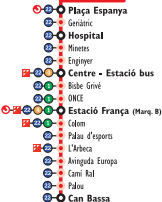

TORNADA CAN BASSA

ANADA

TORNADA

Can Bassa	Estació França (A)	Centre Estació Bus	Pl. Espanya	Hospital	Hospital	Centre Estació Bus	Estació França (B)	Can Bassa
-	-	-	05:20	05:21	05:21	05:27	05:35	05:45
05:30	05:37	05:39	05:50	05:51	05:51	05:57	06:05	06:15
06:00	06:07	06:09	06:20	06:21	06:21	06:27	06:35	06:45
06:30	06:37	06:39	06:50	06:51	06:51	06:57	07:05	07:15
07:00	07:07	07:09	07:20	07:21	07:21	07:27	07:35	07:45
07:30	07:37	07:39	07:50	07:51	07:51	07:57	08:10	08:15
08:00	08:07	08:09	08:20	08:21	08:21	08:27	08:35	08:45
08:30	08:37	08:39	08:50	08:51	08:51	08:57	09:05	09:15
09:00	09:07	09:09	09:20	09:21	09:21	09:27	09:35	09:45
09:30	09:37	09:39	09:50	09:51	09:51	09:57	10:05	10:15
10:00	10:07	10:09	10:20	10:21	10:21	10:27	10:35	10:45
10:30	10:37	10:39	10:50	10:51	10:51	10:57	11:05	11:15
11:00	11:07	11:09	11:20	11:21	11:21	11:27	11:35	11:45
11:30	11:37	11:39	11:50	11:51	11:51	11:57	12:05	12:15
12:00	12:07	12:09	12:20	12:21	12:21	12:27	12:35	12:45
12:30	12:37	12:39	12:50	12:51	12:51	12:57	13:05	13:15
13:00	13:07	13:09	13:20	13:21	13:21	13:27	13:35	13:45
13:30	13:37	13:39	13:50	13:51	13:51	13:57	14:05	14:15
14:00	14:07	14:09	14:20	14:21	14:21	14:27	14:35	14:45
14:30	14:37	14:39	14:50	14:51	14:51	14:57	15:05	15:15
15:00	15:07	15:09	15:20	15:21	15:21	15:27	15:35	15:45
15:30	15:37	15:39	15:50	15:51	15:51	15:57	16:05	16:15
16:00	16:07	16:09	16:20	16:21	16:21	16:27	16:35	16:45
16:30	16:37	16:39	16:50	16:51	16:51	16:57	17:05	17:15
17:00	17:07	17:09	17:20	17:21	17:21	17:27	17:35	17:45
17:30	17:37	17:39	17:50	17:51	17:51	17:57	18:05	18:15
18:00	18:07	18:09	18:20	18:21	18:21	18:27	18:35	18:45
18:30	18:37	18:39	18:50	18:51	18:51	18:57	19:05	19:15
19:00	19:07	19:09	19:20	19:21	19:21	19:27	19:35	19:45
19:30	19:37	19:39	19:50	19:51	19:51	19:57	20:05	20:15
20:00	20:07	20:09	20:20	20:21	20:21	20:27	20:35	20:45
20:30	20:37	20:39	20:50	20:51	20:51	20:57	21:05	21:15
21:00	21:07	21:09	21:20	21:21	21:21	21:27	21:35	21:45
21:30	21:37	21:39	21:50	21:51	21:51	21:57	22:05	22:15
22:00	22:07	22:09	22:20	22:21	22:21	22:27	22:35	-