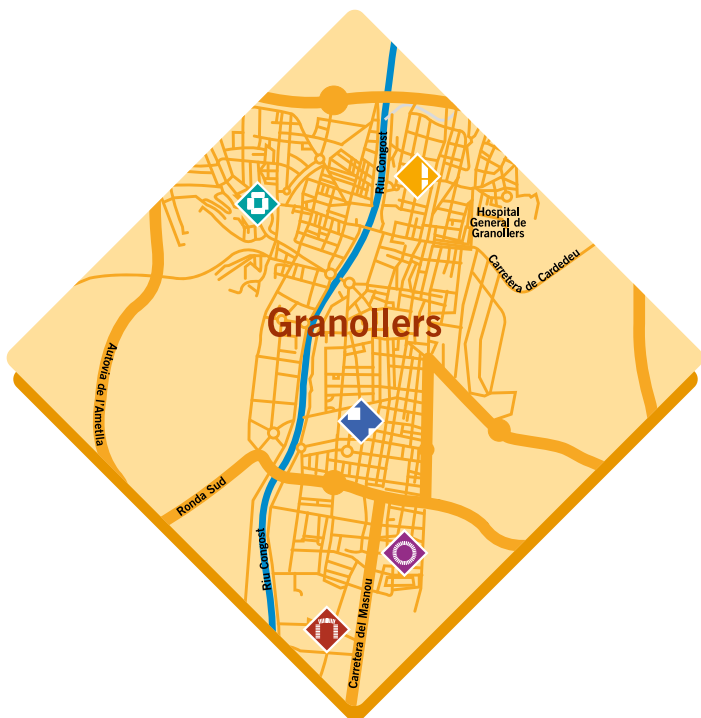

> LOCALITZACIÓ

Centre Cívic Can Bassa

Plaça de Joan Oliver, 1 08402

Tel. 93 870 62 03 canbassa@centrescivics.granollers.cat

Centre Cívic Can Gili

Camí Vell de Lliçà d'Amunt, 1 08403

Tel. 93 849 90 45 cangili@centrescivics.granollers.cat

Centre Cívic Palou

Passeig del Doctor Fàbregas, s/n 08401

Tel. 93 879 24 69 palou@centrescivics.granollers.cat

Centre Cívic Jaume Oller

C. Mare de Déu de Montserrat, 47 08402

Tel. 93 879 58 92 jaumeoller@centrescivics.granollers.cat

Centre Cívic Nord

C. del Lledoner, 6 08401

Tel. 93 840 60 69 nord@centrescivics.granollers.cat