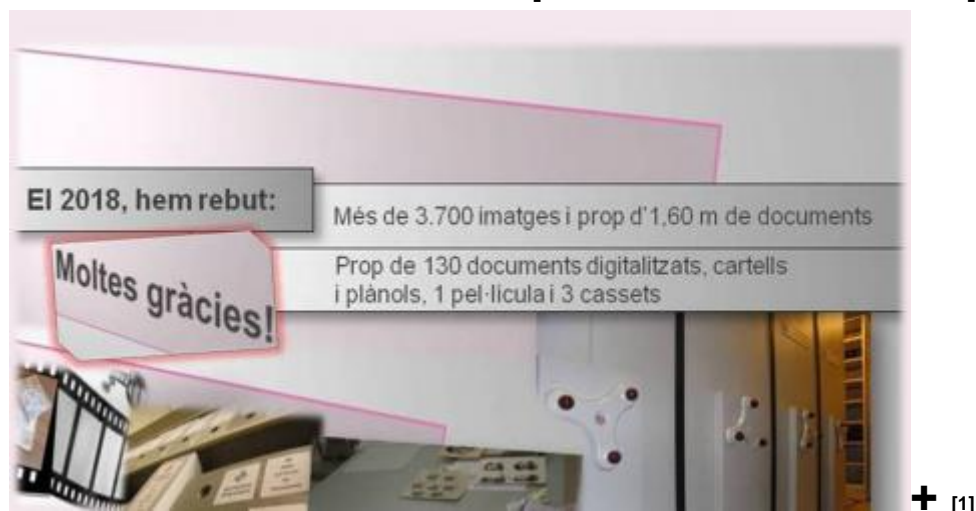

Composició de la mostra de les aportacions documentals rebudes el 2018, projectada durant l'acte d'agraïment / Arxiu Municipal de Granollers (AMGr)

De nou, l'Ajuntament de Granollers ha agrait públicament les aportacions documentals de l'any anterior. En aquesta ocasió, durant el 2018, els 57 ingressos fets a l'Arxiu Municipal de Granollers (AMGr): 28 donacions, 25 cessions i 4 donacions i cessions alhora. En total, 2.545 fotografies digitalitzades, 1.128 fotografies en suport paper, 45 diapositives, 11 postals, 1 pel·lícula, 3 cassets, 1,59 m de documents textuais (manuscrits,